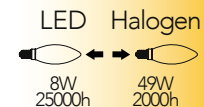

Lampada LED classe **A+**
8W 230V

Misure
dimensioni in mm

Attacco

Efficienza
energetica

Codice	EAN	Watt	Cri	Lumen	Angolo	Kelvin	Durata	QTA Inner	QTA Master
KLASSIC-E14C-8C	8031414865703	8W	80	640	160°	3000	25000h	10	100
KLASSIC-E14C-8F	8031414865673	8W	80	640	160°	6500	25000h	10	100
KLASSIC-E14C-8M	8031414865680	8W	80	640	160°	4000	25000h	10	100

Lampada LED classe **A+**
6W dimmer 230V

Misure
dimensioni in mm

Attacco

Efficienza
energetica

Codice	EAN	Watt	Cri	Lumen	Angolo	Kelvin	Durata	QTA Inner	QTA Master
KLASSIC-E14C-6C-DIM	8031414865710	6W	80	480	160°	3000	25000h	10	100
KLASSIC-E14C-6F-DIM	8031414865727	6W	80	480	160°	5000	25000h	10	100
KLASSIC-E14C-6M-DIM	8031414865697	6W	80	480	160°	4000	25000h	10	100

Lampada LED classe **A+**
6W 230V

Misure
dimensioni in mm

Attacco

Efficienza
energetica

KIT 3PZ

Codice	EAN	Watt	Cri	Lumen	Angolo	Kelvin	Durata	QTA Inner	QTA Master
KLASSIC-E14C-6C-KIT	8031414864010	6W	80	480	160°	3000	25000h	1	20
KLASSIC-E14C-6F-KIT	8031414864027	6W	80	480	160°	5000	25000h	1	20
KLASSIC-E14C-6M-KIT	8031414864003	6W	80	480	160°	4000	25000h	1	20