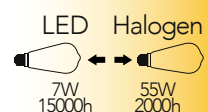

Lampada LED decorativa classe **A+**
7W 230V

Misure
dimensioni in mm

Attacco

Efficienza
energetica

Codice	EAN	Watt	Cri	Lumen	Angolo	K	Durata	Inner	Master
I-LUXA-V-E27-ST64	8031440357500	7W	80	725	300°	2500	15000h	10	40