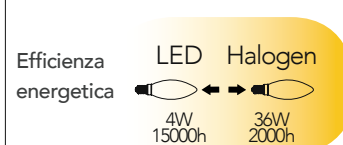

Codice	EAN	Watt	Cri	Lumen	Angolo	K	Durata	Inner	Master
LUXA-B-E14C-4C	8031414861842	4W	80	470	300°	2700	15000h	10	40
LUXA-B-E14C-4F	8031414861859	4W	80	470	300°	6500	15000h	10	40
LUXA-B-E14C-4M	8031414861828	4W	80	470	300°	4000	15000h	10	40