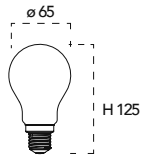

Lampada LED classe **A+**
9W 230V

Misure
dimensioni in mm

Attacco

Efficienza
energetica

Codice	EAN	Watt	Cri	Lumen	Angolo	K	Durata	Inner	Master
KLASSIC-E27-10C	8031440364348	9W	80	810	240°	3000	25000h	10	100
KLASSIC-E27-10F	8031440364317	9W	80	810	240°	6500	25000h	10	100
KLASSIC-E27-10M	8031440364324	9W	80	810	240°	4000	25000h	10	100

Lampada LED classe **A+**
12W 230V

Misure
dimensioni in mm

Attacco

Efficienza
energetica

Codice	EAN	Watt	Cri	Lumen	Angolo	K	Durata	Inner	Master
KLASSIC-E27-12C	8031440364294	12W	80	1080	240°	3000	25000h	10	100
KLASSIC-E27-12F	8031440364300	12W	80	1080	240°	6500	25000h	10	100
KLASSIC-E27-12M	8031440364270	12W	80	1080	240°	4000	25000h	10	100

Lampada LED classe **A+**
15W 230V

Misure
dimensioni in mm

Attacco

Efficienza
energetica

Codice	EAN	Watt	Cri	Lumen	Angolo	K	Durata	Inner	Master
KLASSIC-E27-15C	8031440364287	15W	80	1350	240°	3000	25000h	10	100
KLASSIC-E27-15F	8031440364256	15W	80	1350	240°	6500	25000h	10	100
KLASSIC-E27-15M	8031440364263	15W	80	1350	240°	4000	25000h	10	100

Lampada LED classe **A+**
12W Dimmer 230V

Misure
dimensioni in mm

Attacco

Efficienza
energetica

Codice	EAN	Watt	Cri	Lumen	Angolo	K	Durata	Inner	Master
KLASSIC-E27-12C-DIM	8031414865581	12W	80	1050	240°	3000	25000h	10	100
KLASSIC-E27-12F-DIM	8031414866182	12W	80	1050	240°	5000	25000h	10	100
KLASSIC-E27-12M-DIM	8031414866151	12W	80	1050	240°	4000	25000h	10	100