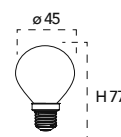

Misure
dimensioni in mm

Attacco