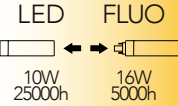

Lampada LED classe **A+**
G24 10W 230V

Misure
dimensioni in mm

Attacco

Efficienza
energetica

Codice	EAN	Watt	Cri	Lumen	Angolo	K	Durata	Inner	Master
I-LUMYA-G24-10W	8031440351621	10W	80	800	100°	6500	25000h	10	50