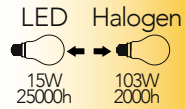

Lampada LED classe **A+**
6W 230V

Misure
dimensioni in mm

Attacco

Efficienza
energetica

KIT 3PZ

Codice	EAN	Watt	Cri	Lumen	Angolo	K	Durata	Inner	Master
KLASSIC-E14G-6C-KIT	8031440364805	6W	80	480	160°	3000	25000h	1	20
KLASSIC-E14G-6F-KIT	8031440364782	6W	80	480	160°	5000	25000h	1	20
KLASSIC-E14G-6M-KIT	8031440364812	6W	80	480	160°	4000	25000h	1	20

Lampada LED classe **A+**
15W 230V

Misure
dimensioni in mm

Attacco

Efficienza
energetica

Codice	EAN	Watt	Cri	Lumen	Angolo	K	Durata	Inner	Master
KLASSIC-E27-15C	8031440364287	15W	80	1350	240°	3000	25000h	10	100
KLASSIC-E27-15F	8031440364256	15W	80	1350	240°	6500	25000h	10	100
KLASSIC-E27-15M	8031440364263	15W	80	1350	240°	4000	25000h	10	100