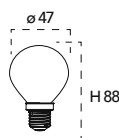

Lampada LED classe **A++**
7W 230V

Misure
dimensioni in mm

Attacco