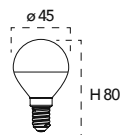

Misure
dimensioni in mm

Attacco