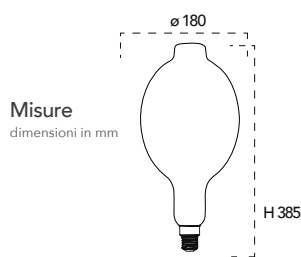

Attacco

Efficienza
energetica

LED Halogen
8W 15000h ↔ 19W 2000h

Codice	EAN	Watt	Cri	Lumen	Angolo	K	Durata	Inner	Master
I-LUXA-S-E27-BT180	8031414873395	8W	80	250	300°	4000	15000h	1	6