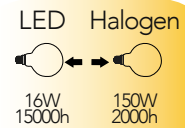

Lampada LED filamento classe **A+ 16W 230V**

Misure
dimensioni in mm

Attacco

Efficienza
energetica

Codice	EAN	Watt	Cri	Lumen	Angolo	K	Durata	Inner	Master
LUXA-B-E27G125-16C	8031414872862	16W	80	1950	300°	2700	15000h	5	20
LUXA-B-E27G125-16F	8031414872831	16W	80	1950	300°	6500	15000h	5	20
LUXA-B-E27G125-16M	8031414872848	16W	80	1950	300°	4000	15000h	5	20