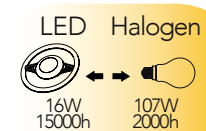

Modulo LED classe A+
E27 16W 230V

Misure
dimensioni in mm

Attacco

Efficienza
energetica

Codice	EAN	Watt	Cri	Lumen	Angolo	K	Durata	Inner	Master
LED-LIGHT-E27-16	8031440361361	16W	80	1400	360°	4000	15000h	1	24