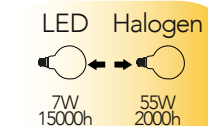

Lampada LED decorativa classe **A+**
7W 230V

Misure
dimensioni in mm

Attacco

Efficienza
energetica

Codice	EAN	Watt	Cri	Lumen	Angolo	K	Durata	Inner	Master
I-LUXA-V-E27-G95	8031414865758	7W	80	725	300°	2500	15000h	5	20