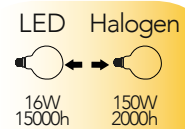

Lampada LED filamento classe **A+16W 230V**

Misure
dimensioni in mm

Attacco

Efficienza
energetica

Codice	EAN	Watt	Cri	Lumen	Angolo	K	Durata	Inner	Master
LUXA-B-E27G95-16C	8031414872817	16W	80	1950	300°	2700	15000h	5	20
LUXA-B-E27G95-16F	8031414872824	16W	80	1950	300°	6500	15000h	5	20
LUXA-B-E27G95-16M	8031414872794	16W	80	1950	300°	4000	15000h	5	20