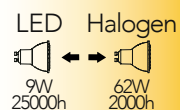

Codice	EAN	Watt	Cri	Lumen	Angolo	K	Durata	Inner	Master
KLASSIC-GU10-9C	8031440364225	9W	80	810	100°	3000	25000h	10	100
KLASSIC-GU10-9F	8031440364195	9W	80	810	100°	6500	25000h	10	100
KLASSIC-GU10-9M	8031440364201	9W	80	810	100°	4000	25000h	10	100

Lampada LED classe **A+**
6W Dimmer 230V

Dimmer 10-100