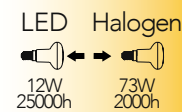

Lampada LED classe **A+**
R80 12W 230V

Misure
dimensioni in mm

Attacco

Efficienza
energetica

Codice	EAN	Watt	Cri	Lumen	Angolo	K	Durata	Inner	Master
KLASSIC-R80-E27	8031414865987	12W	80	960	120°	3000	25000h	10	50
KLASSIC-R80-E27M	8031414872916	12W	80	960	120°	4000	25000h	10	50