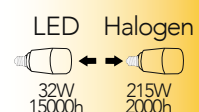

Lampada LED classe **A+**
E27 LOWBAY 32W 230V

Misure
dimensioni in mm

Attacco

Efficienza
energetica

Codice	EAN	Watt	Cri	Lumen	Angolo	K	Durata	Inner	Master
I-LUMYA-E27LB-32W	8031440353298	32W	80	2800	300°	4000	15000h	3	15