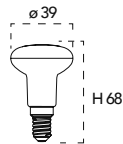

Misure
dimensioni in mm

Attacco