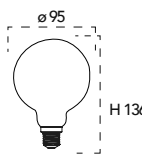

Misure
dimensioni in mm

Attacco