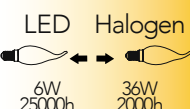

Lampada LED classe **A+**
6W 230V

Misure
dimensioni in mm

Attacco

Efficienza
energetica

KIT 3PZ

Codice	EAN	Watt	Cri	Lumen	Angolo	Kelvin	Durata	QTA Inner	QTA Master
KLASSIC-E14C-6C-KIT	8031414864010	6W	80	480	160°	3000	25000h	1	20
KLASSIC-E14C-6F-KIT	8031414864027	6W	80	480	160°	5000	25000h	1	20
KLASSIC-E14C-6M-KIT	8031414864003	6W	80	480	160°	4000	25000h	1	20

Lampada LED classe **A+**
6W 230V

Misure
dimensioni in mm

Attacco

Efficienza
energetica

KIT 3PZ

Codice	EAN	Watt	Cri	Lumen	Angolo	K	Durata	Inner	Master
KLASSIC-E14G-6C-KIT	8031440364805	6W	80	480	160°	3000	25000h	1	20
KLASSIC-E14G-6F-KIT	8031440364782	6W	80	480	160°	5000	25000h	1	20
KLASSIC-E14G-6M-KIT	8031440364812	6W	80	480	160°	4000	25000h	1	20

Lampada LED classe **A+**
6W 230V

Misure
dimensioni in mm

Attacco

Efficienza
energetica

Codice	EAN	Watt	Cri	Lumen	Angolo	K	Durata	Inner	Master
KLASSIC-E14S-6C	8031440364355	6W	80	480	160°	3000	25000h	10	100
KLASSIC-E14S-6F	8031440364362	6W	80	480	160°	5000	25000h	10	100
KLASSIC-E14S-6M	8031440364331	6W	80	480	160°	4000	25000h	10	100