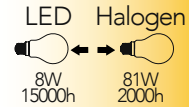

Lampada LED classe **A+**
8W 230V

Misure
dimensioni in mm

Attacco

Efficienza
energetica

Codice	EAN	Watt	Cri	Lumen	Angolo	K	Durata	Inner	Master
LUXA-E27-8C-KIT	8031414865772	8W	80	1055	300°	2700	15000h	1	30
LUXA-E27-8F-KIT	8031414865789	8W	80	1055	300°	5000	15000h	1	30
LUXA-E27-8M-KIT	8031414863600	8W	80	1055	300°	4000	15000h	1	30