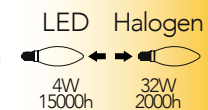

Catalogo

Lampada LED decorativa classe **A+**
4W 230V

Misure
dimensioni in mm

Attacco

Efficienza
energetica

Codice	EAN	Watt	Cri	Lumen	Angolo	K	Durata	Inner	Master
I-LUXA-V-E14-C35	8031440357531	4W	80	420	300°	2500	15000h	10	40