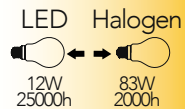

Lampada LED classe **A+**
6W 230V

Misure
dimensioni in mm

Attacco

Efficienza
energetica

KIT 3PZ

Codice	EAN	Watt	Cri	Lumen	Angolo	K	Durata	Inner	Master
KLASSIC-E14G-6C-KIT	8031440364805	6W	80	480	160°	3000	25000h	1	20
KLASSIC-E14G-6F-KIT	8031440364782	6W	80	480	160°	5000	25000h	1	20
KLASSIC-E14G-6M-KIT	8031440364812	6W	80	480	160°	4000	25000h	1	20

Lampada LED classe **A+**
12W 230V

Misure
dimensioni in mm

Attacco

Efficienza
energetica

Codice	EAN	Watt	Cri	Lumen	Angolo	K	Durata	Inner	Master
KLASSIC-E27-12C	8031440364294	12W	80	1080	240°	3000	25000h	10	100
KLASSIC-E27-12F	8031440364300	12W	80	1080	240°	6500	25000h	10	100
KLASSIC-E27-12M	8031440364270	12W	80	1080	240°	4000	25000h	10	100