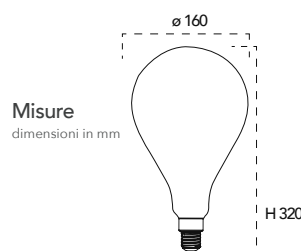

Attacco

Efficienza
energetica

LED Halogen
8W 15000h ↔ 19W 2000h

Codice	EAN	Watt	Cri	Lumen	Angolo	K	Durata	Inner	Master
I-LUXA-S-E27-GLS160	8031414873371	8W	80	250	300°	4000	15000h	1	6