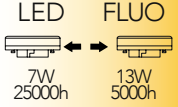

Codice	EAN	Watt	Cri	Lumen	Angolo	K	Durata	Inner	Master
I-LUMYA-GX53-7M	8031440366502	7W	80	650	100°	4000	25000h	10	100