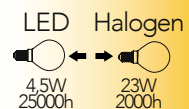

Lampada LED SMART classe **A+**
4,5W 230V

Dimming

Misure
dimensioni in mm

Attacco

Efficienza
energetica

Codice	EAN	Watt	Cri	Lumen	Angolo	K	Durata	Inner	Master
SMART-E14-RGBCCT	8031414872671	4,5W	80	300	180°		25000h	10	50