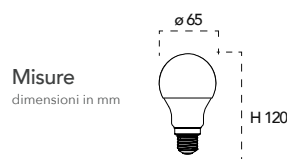

Lampada LED con sensore crepuscolare
classe **A+**
E27 12W 230V

400-1100ns
sensibile ai raggi solari
sensitive to sunlight

Attacco

Efficienza
energetica

Codice	EAN	Watt	Cri	Lumen	Angolo	K	Durata	Inner	Master
I-LUMYA-E27-CREP	8031440361620	12W	80	1100	150°	4000	25000h	10	50

Lampada LED con sensore di movimento
classe **A+**
E27 12W 230V

Attacco

Efficienza
energetica

Codice	EAN	Watt	Cri	Lumen	Angolo	K	Durata	Inner	Master
I-LUMYA-E27-SENS	8031440361613	12W	80	1100	150°	4000	25000h	10	50

Lampada LED d'emergenza
classe **A+**
E27 7W 230V

Attacco

Efficienza
energetica

Codice	EAN	Watt	Cri	Lumen	Angolo	K	Durata	Inner	Master
I-LUMYA-E27-HELP	8031440361637	7W	80	630	150°	4000	25000h	10	50