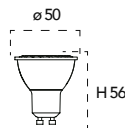

Lampada LED classe **A+**
6W 230V

Misure
dimensioni in mm

Attacco

Efficienza
energetica

Codice	EAN	Watt	Cri	Lumen	Angolo	Kelvin	Durata	QTA Inner	QTA Master
KLASSIC-E14G-6C	8031440364409	6W	80	480	160°	3000	25000h	10	100
KLASSIC-E14G-6F	8031440364379	6W	80	480	160°	5000	25000h	10	100
KLASSIC-E14G-6M	8031440364386	6W	80	480	160°	4000	25000h	10	100

Lampada LED classe **A+**
6W dimmer 230V

Misure
dimensioni in mm

Attacco

Efficienza
energetica

Codice	EAN	Watt	Cri	Lumen	Angolo	Kelvin	Durata	QTA Inner	QTA Master
KLASSIC-E14G-6C-DIM	8031414865659	6W	80	480	160°	3000	25000h	10	100
KLASSIC-E14G-6F-DIM	8031414865666	6W	80	480	160°	5000	25000h	10	100
KLASSIC-E14G-6M-DIM	8031414865635	6W	80	480	160°	4000	25000h	10	100

Lampada LED classe **A+**
In vetro 4,5W 230V

Misure
dimensioni in mm

Attacco

Efficienza
energetica

Codice	EAN	Watt	Cri	Lumen	Angolo	K	Durata	Inner	Master
KLASSIC-GU10V-4,5C	8031414873081	4,5W	80	355	38°	3000	15000h	10	100
KLASSIC-GU10V-4,5F	8031414873050	4,5W	80	355	38°	6500	15000h	10	100
KLASSIC-GU10V-4,5M	8031414873067	4,5W	80	355	38°	4000	15000h	10	100

Lampada LED classe **A+**
6W 230V

Misure
dimensioni in mm

Attacco

Efficienza
energetica

Codice	EAN	Watt	Cri	Lumen	Angolo	K	Durata	Inner	Master
KLASSIC-GU10NR-6C	8031414874224	6W	80	420	15°	3000	15000h	10	100
KLASSIC-GU10NR-6F	8031414874200	6W	80	420	15°	6500	15000h	10	100
KLASSIC-GU10NR-6M	8031414874194	6W	80	420	15°	4000	15000h	10	100