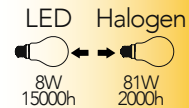

Lampada LED filamento classe **A++**
8W 230V

Misure
dimensioni in mm

Attacco

Efficienza
energetica

Codice	EAN	Watt	Cri	Lumen	Angolo	K	Durata	Inner	Master
LUXA-B-E27-8C-KIT	8031414865888	8W	80	1055	300°	2700	15000h	1	30
LUXA-B-E27-8F-KIT	8031414865864	8W	80	1055	300°	5000	15000h	1	30
LUXA-B-E27-8M-KIT	8031414865857	8W	80	1055	300°	4000	15000h	1	30