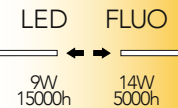

Lampada LED classe **A+**
S14D 7W - 9W 230V

Misure
dimensioni in mm

Attacco

Efficienza
energetica

Codice	EAN	Watt	Cri	Lumen	Angolo	K	Durata	Inner	Master
I-LUMYA-S14D-7W	8031440353205	7W	80	560	330°	3500	15000h	10	50
I-LUMYA-S14D-9W	8031440353212	9W	80	720	330°	3500	15000h	10	50