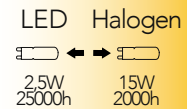

KIT 2PZ

Lampada LED classe **A+**
2,5W 230V

Misure
dimensioni in mm

Attacco

Efficienza
energetica

Codice	EAN	Watt	Cri	Lumen	Angolo	K	Durata	Inner	Master
KLASSIC-G9-2,5C	8031414866120	2,5W	80	200	360°	3000	25000h	10	100
KLASSIC-G9-2,5M	8031414866090	2,5W	80	200	360°	4000	25000h	10	100