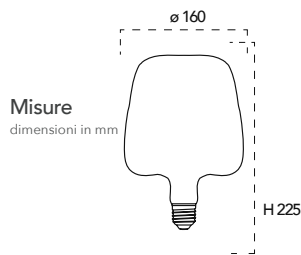

Lampada LED decorativa classe **A+**
8W 230V

Attacco

Efficienza
energetica

LED Halogen
← →
8W 15000h 52W 2000h

Codice	EAN	Watt	Cri	Lumen	Angolo	K	Durata	Inner	Master	
I-LUXA-B-E27-TD160	8031414875443	8W	80	680	300°	4000 ●	15000h	1	6