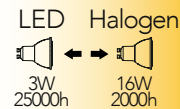

Lampada LED classe **A+**
3W 230V

Misure
dimensioni in mm

Attacco

Efficienza
energetica

Codice	EAN	Watt	Cri	Lumen	Angolo	K	Durata	Inner	Master
KLASSIC-GU10-3C-KIT	8031440364652	3W	80	217	100°	3000	25000h	1	30
KLASSIC-GU10-3M-KIT	8031440364645	3W	80	217	100°	4000	25000h	1	30