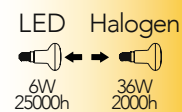

Lampada LED classe **A+**
R50 6W 230V

Misure
dimensioni in mm

Attacco

Efficienza
energetica

Codice	EAN	Watt	Cri	Lumen	Angolo	K	Durata	Inner	Master
KLASSIC-R50-E14	8031414866007	6W	80	480	120°	3000	25000h	10	100
KLASSIC-R50-E14M	8031414872930	6W	80	480	120°	4000	25000h	10	100