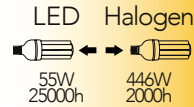

Lampada LED classe **A+**
E40 LOWBAY 55W 230V 

Misure
dimensioni in mm

Attacco

Efficienza
energetica

Codice	EAN	Watt	Cri	Lumen	Angolo	K	Durata	Inner	Master
I-LUMYA-E40LB-55M	8031440359283	55W	80	5800	360°	4000 	25000h	3	15