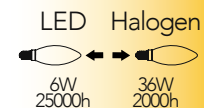

BULBS COLLECTIONS

iNTEC[®]
LIGHT

Lampada LED classe **A+**
6W 230V

Misure
dimensioni in mm

Attacco

Efficienza
energetica

Codice	EAN	Watt	Cri	Lumen	Angolo	Kelvin	Durata	QTA Inner	QTA Master
KLASSIC-E14C-6C	8031440364188	6W	80	480	160°	3000	25000h	10	100
KLASSIC-E14C-6F	8031440364423	6W	80	480	160°	5000	25000h	10	100
KLASSIC-E14C-6M	8031440364393	6W	80	480	160°	4000	25000h	10	100

Lampada LED classe **A+**
6W dimmer 230V

Misure
dimensioni in mm

Attacco

Efficienza
energetica

Codice	EAN	Watt	Cri	Lumen	Angolo	Kelvin	Durata	QTA Inner	QTA Master
KLASSIC-E14C-6C-DIM	8031414865710	6W	80	480	160°	3000	25000h	10	100
KLASSIC-E14C-6F-DIM	8031414865727	6W	80	480	160°	5000	25000h	10	100
KLASSIC-E14C-6M-DIM	8031414865697	6W	80	480	160°	4000	25000h	10	100