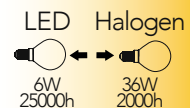

Lampada LED classe **A+**
6W 230V

Misure
dimensioni in mm

Attacco

Efficienza
energetica

KIT 3PZ

Codice	EAN	Watt	Cri	Lumen	Angolo	Kelvin	Durata	QTA Inner	QTA Master
KLASSIC-E14C-6C-KIT	8031414864010	6W	80	480	160°	3000	25000h	1	20
KLASSIC-E14C-6F-KIT	8031414864027	6W	80	480	160°	5000	25000h	1	20
KLASSIC-E14C-6M-KIT	8031414864003	6W	80	480	160°	4000	25000h	1	20

Lampada LED classe **A+**
6W 230V

Misure
dimensioni in mm

Attacco

Efficienza
energetica

KIT 3PZ

Codice	EAN	Watt	Cri	Lumen	Angolo	K	Durata	Inner	Master
KLASSIC-E14G-6C-KIT	8031440364805	6W	80	480	160°	3000	25000h	1	20
KLASSIC-E14G-6F-KIT	8031440364782	6W	80	480	160°	5000	25000h	1	20
KLASSIC-E14G-6M-KIT	8031440364812	6W	80	480	160°	4000	25000h	1	20

Lampada LED classe **A+**
6W 230V

Misure
dimensioni in mm

Attacco

Efficienza
energetica

Codice	EAN	Watt	Cri	Lumen	Angolo	K	Durata	Inner	Master
KLASSIC-E14S-6C	8031440364355	6W	80	480	160°	3000	25000h	10	100
KLASSIC-E14S-6F	8031440364362	6W	80	480	160°	5000	25000h	10	100
KLASSIC-E14S-6M	8031440364331	6W	80	480	160°	4000	25000h	10	100