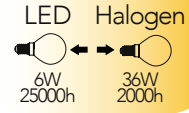

Lampada LED classe **A+**
6W 230V

Misure
dimensioni in mm

Attacco

Efficienza
energetica

KIT 3PZ

Codice	EAN	Watt	Cri	Lumen	Angolo	Kelvin	Durata	QTA Inner	QTA Master
KLASSIC-E14C-6C-KIT	8031414864010	6W	80	480	160°	3000	25000h	1	20
KLASSIC-E14C-6F-KIT	8031414864027	6W	80	480	160°	5000	25000h	1	20
KLASSIC-E14C-6M-KIT	8031414864003	6W	80	480	160°	4000	25000h	1	20

Lampada LED classe **A+**
6W 230V

Misure
dimensioni in mm

Attacco

Efficienza
energetica

Codice	EAN	Watt	Cri	Lumen	Angolo	Kelvin	Durata	QTA Inner	QTA Master
KLASSIC-E14G-6C	8031440364409	6W	80	480	160°	3000	25000h	10	100
KLASSIC-E14G-6F	8031440364379	6W	80	480	160°	5000	25000h	10	100
KLASSIC-E14G-6M	8031440364386	6W	80	480	160°	4000	25000h	10	100

Lampada LED classe **A+**
6W dimmer 230V

Misure
dimensioni in mm

Attacco

Efficienza
energetica

Codice	EAN	Watt	Cri	Lumen	Angolo	Kelvin	Durata	QTA Inner	QTA Master
KLASSIC-E14G-6C-DIM	8031414865659	6W	80	480	160°	3000	25000h	10	100
KLASSIC-E14G-6F-DIM	8031414865666	6W	80	480	160°	5000	25000h	10	100
KLASSIC-E14G-6M-DIM	8031414865635	6W	80	480	160°	4000	25000h	10	100

Lampada LED classe **A+**
6W 230V

Misure
dimensioni in mm

Attacco

Efficienza
energetica

KIT 3PZ

Codice	EAN	Watt	Cri	Lumen	Angolo	K	Durata	Inner	Master
KLASSIC-E14G-6C-KIT	8031440364805	6W	80	480	160°	3000	25000h	1	20
KLASSIC-E14G-6F-KIT	8031440364782	6W	80	480	160°	5000	25000h	1	20
KLASSIC-E14G-6M-KIT	8031440364812	6W	80	480	160°	4000	25000h	1	20