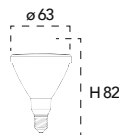

Misure
dimensioni in mm

Attacco