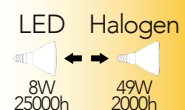

Lampada LED classe **A+**
E27 PAR20 8W 230V

Misure
dimensioni in mm

Attacco

Efficienza
energetica

Codice	EAN	Watt	Cri	Lumen	Angolo	K	Durata	Inner	Master
KLASSIC-PAR20	8031414866021	8W	230	640	40°	3000	25000h	10	50