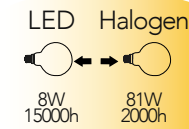

KIT 3PZ

Lampada LED filamento classe **A++**
8W 230V

Misure
dimensioni in mm

Attacco

Efficienza
energetica

Codice	EAN	Watt	Cri	Lumen	Angolo	K	Durata	Inner	Master
LUXA-E27G95-8C	8031414861712	8W	80	1055	300°	2700	15000h	5	20
LUXA-E27G95-8F	8031414861729	8W	80	1055	300°	5000	15000h	5	20
LUXA-E27G95-8M	8031414861736	8W	80	1055	300°	4000	15000h	5	20