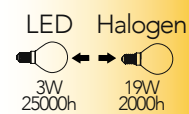

Lampada LED classe **A+**
6W dimmer 230V

Misure
dimensioni in mm

Attacco

Efficienza
energetica

Codice	EAN	Watt	Cri	Lumen	Angolo	Kelvin	Durata	QTA Inner	QTA Master
KLASSIC-E14G-6C-DIM	8031414865659	6W	80	480	160°	3000	25000h	10	100
KLASSIC-E14G-6F-DIM	8031414865666	6W	80	480	160°	5000	25000h	10	100
KLASSIC-E14G-6M-DIM	8031414865635	6W	80	480	160°	4000	25000h	10	100

Lampada LED classe **A+**
3W 230V

Misure
dimensioni in mm

Attacco

Efficienza
energetica

Codice	EAN	Watt	Cri	Lumen	Angolo	Kelvin	Durata	QTA Inner	QTA Master
KLASSIC-E14G-3C-KIT	8031440364669	3W	80	249	160°	3000	25000h	1	30
KLASSIC-E14G-3M-KIT	8031440364676	3W	80	249	160°	4000	25000h	1	30

Lampada LED classe **A+**
6W 230V

Misure
dimensioni in mm

Attacco

Efficienza
energetica

KIT 3PZ

Codice	EAN	Watt	Cri	Lumen	Angolo	K	Durata	Inner	Master
KLASSIC-E14G-6C-KIT	8031440364805	6W	80	480	160°	3000	25000h	1	20
KLASSIC-E14G-6F-KIT	8031440364782	6W	80	480	160°	5000	25000h	1	20
KLASSIC-E14G-6M-KIT	8031440364812	6W	80	480	160°	4000	25000h	1	20