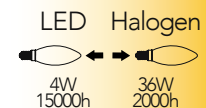

Efficienza
energetica

Codice	EAN	Watt	Cri	Lumen	Angolo	K	Durata	Inner	Master
LUXA-E14C-4C	8031414861309	4W	80	470	300°	2700	15000h	10	40
LUXA-E14C-4F	8031414861583	4W	80	470	300°	5000	15000h	10	40
LUXA-E14C-4M	8031414861606	4W	80	470	300°	4000	15000h	10	40