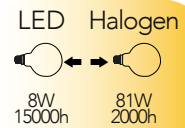

Lampada LED filamento classe **A++**
8W 230V

Dimmer 10-100

Misure
dimensioni in mm

Attacco

Efficienza
energetica

Codice	EAN	Watt	Cri	Lumen	Angolo	K	Durata	Inner	Master
LUXA-E27G125-8M-DIM	8031414873333	8W	80	1055	300°	4000	15000h	5	20