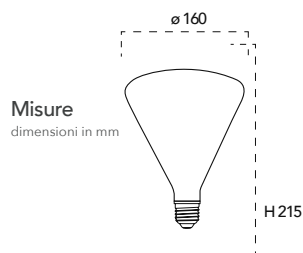

Lampada LED decorativa classe B
8W 230V

Attacco

Efficienza
energetica

Codice	EAN	Watt	Cri	Lumen	Angolo	K	Durata	Inner	Master
I-LUXA-S-E27-LB160	8031414873418	8W	80	250	300°	4000	15000h	1	6