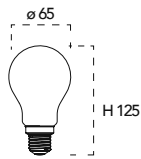

Lampada LED classe **A+**
9W 230V

Misure
dimensioni in mm

Attacco

Efficienza
energetica

Codice	EAN	Watt	Cri	Lumen	Angolo	K	Durata	Inner	Master
KLASSIC-E27-10C	8031440364348	9W	80	810	240°	3000	25000h	10	100
KLASSIC-E27-10F	8031440364317	9W	80	810	240°	6500	25000h	10	100
KLASSIC-E27-10M	8031440364324	9W	80	810	240°	4000	25000h	10	100

Lampada LED classe **A+**
12W 230V

Misure
dimensioni in mm

Attacco

Efficienza
energetica

Codice	EAN	Watt	Cri	Lumen	Angolo	K	Durata	Inner	Master
KLASSIC-E27-12C	8031440364294	12W	80	1080	240°	3000	25000h	10	100
KLASSIC-E27-12F	8031440364300	12W	80	1080	240°	6500	25000h	10	100
KLASSIC-E27-12M	8031440364270	12W	80	1080	240°	4000	25000h	10	100

Lampada LED classe **A+**
15W 230V

Misure
dimensioni in mm

Attacco

Efficienza
energetica

Codice	EAN	Watt	Cri	Lumen	Angolo	K	Durata	Inner	Master
KLASSIC-E27-15C	8031440364287	15W	80	1350	240°	3000	25000h	10	100
KLASSIC-E27-15F	8031440364256	15W	80	1350	240°	6500	25000h	10	100
KLASSIC-E27-15M	8031440364263	15W	80	1350	240°	4000	25000h	10	100

Lampada LED classe **A+**
12W Dimmer 230V

Misure
dimensioni in mm

Attacco

Efficienza
energetica

Codice	EAN	Watt	Cri	Lumen	Angolo	K	Durata	Inner	Master
KLASSIC-E27-12C-DIM	8031414865581	12W	80	1050	240°	3000	25000h	10	100
KLASSIC-E27-12F-DIM	8031414866182	12W	80	1050	240°	5000	25000h	10	100
KLASSIC-E27-12M-DIM	8031414866151	12W	80	1050	240°	4000	25000h	10	100