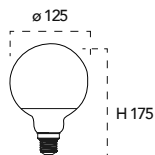

Misure
dimensioni in mm

Attacco