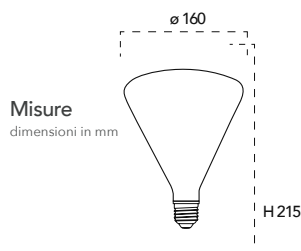

Lampada LED decorativa classe **A+**
8W 230V

Attacco

Efficienza
energetica

LED Halogen
← →
8W 15000h 52W 2000h

Codice	EAN	Watt	Cri	Lumen	Angolo	K	Durata	Inner	Master	
I-LUXA-B-E27-LB160	8031414875450	8W	80	680	300°	4000 ●	15000h	1	6