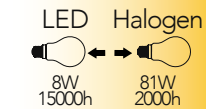

Lampada LED filamento classe **A++**
8W 230V

Misure
dimensioni in mm

Attacco

Efficienza
energetica

Codice	EAN	Watt	Cri	Lumen	Angolo	K	Durata	Inner	Master
LUXA-E27-8C	8031414861484	8W	80	1055	300°	2700	15000h	10	40
LUXA-E27-8F	8031414861668	8W	80	1055	300°	5000	15000h	10	40
LUXA-E27-8M	8031414861675	8W	80	1055	300°	4000	15000h	10	40