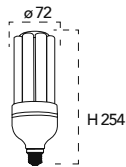

Misure
dimensioni in mm