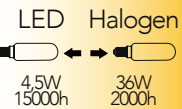

Lampada LED classe **A++**
T25 4,5W 230V

Misure
dimensioni in mm

Attacco

Efficienza
energetica

Codice	EAN	Watt	Cri	Lumen	Angolo	K	Durata	Inner	Master
LUXA-E14T25-4,5C	8031414873203	4,5W	80	470	300°	2700	15000h	10	40
LUXA-E14T25-4,5F	8031414873210	4,5W	80	470	300°	6500	15000h	10	40
LUXA-E14T25-4,5M	8031414873227	4,5W	80	470	300°	4000	15000h	10	40