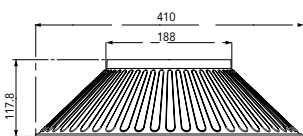

Misure
dimensioni in mm