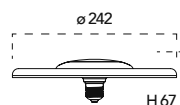

Modulo LED classe A+
E27 16W 230V

Misure
dimensioni in mm

Attacco