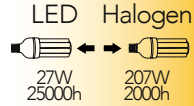

Lampada LED classe **A+**
E27 LOWBAY 27W 230V 

Misure
dimensioni in mm

Attacco

Efficienza
energetica

Codice	EAN	Watt	Cri	Lumen	Angolo	K	Durata	Inner	Master
I-LUMYA-E27LB-27M	8031440359276	27W	80	2700	360°	4000 	25000h	3	15