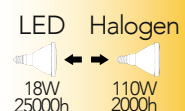

Lampada LED classe **A+**
E27 PAR38 18W 230V

Misure
dimensioni in mm

Attacco

Efficienza
energetica

Codice	EAN	Watt	Cri	Lumen	Angolo	K	Durata	Inner	Master
KLASSIC-PAR38	8031414866014	18W	80	1440	40°	3000	25000h	10	20