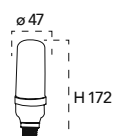

Lampada LED classe **A+**
6W dimmer 230V

Misure
dimensioni in mm

Attacco

Efficienza
energetica

Codice	EAN	Watt	Cri	Lumen	Angolo	Kelvin	Durata	QTA Inner	QTA Master
KLASSIC-E14G-6C-DIM	8031414865659	6W	80	480	160°	3000	25000h	10	100
KLASSIC-E14G-6F-DIM	8031414865666	6W	80	480	160°	5000	25000h	10	100
KLASSIC-E14G-6M-DIM	8031414865635	6W	80	480	160°	4000	25000h	10	100

Lampada LED classe **A+**
T40 7W 230V

Misure
dimensioni in mm

Attacco

Efficienza
energetica

LED FLUO
7W 25000h ↔ 12W 5000h

Codice	EAN	Watt	Cri	Lumen	Angolo	K	Durata	Inner	Master
I-LUMYA-E27T40-7W	8031440351614	7W	80	620	300°	5000	25000h	10	50

Lampada LED classe **A+**
T40 10W 230V

Misure
dimensioni in mm

Attacco

Efficienza
energetica

LED FLUO
10W 25000h ↔ 17W 5000h

Codice	EAN	Watt	Cri	Lumen	Angolo	K	Durata	Inner	Master
I-LUMYA-E27T40-10W	8031440351669	10W	80	850	300°	5000	25000h	10	50