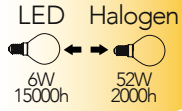

Lampada LED filamento classe **A++**
6W 230V

Misure
dimensioni in mm

Attacco

Efficienza
energetica

Codice	EAN	Watt	Cri	Lumen	Angolo	K	Durata	Inner	Master
LUXA-B-E14G-6C	8031414873746	6W	80	680	300°	2700	15000h	10	40
LUXA-B-E14G-6F	8031414873715	6W	80	680	300°	6500	15000h	10	40
LUXA-B-E14G-6M	8031414873722	6W	80	680	300°	4000	15000h	10	40