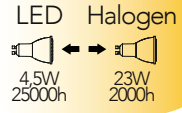

Lampada LED SMART classe **A+**
4,5W 230V

2700K 4000K 6500K

Dimming

Misure
dimensioni in mm

Attacco

Efficienza
energetica

Codice	EAN	Watt	Cri	Lumen	Angolo	K	Durata	Inner	Master
SMART-GU10-CCT	8031414867639	4,5W	80	300	120°		25000h	10	50