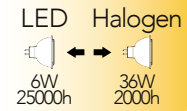

Lampada LED classe **A+**
6W dimmer 230V

Misure
dimensioni in mm

Attacco

Efficienza
energetica

Codice	EAN	Watt	Cri	Lumen	Angolo	Kelvin	Durata	QTA Inner	QTA Master
KLASSIC-E14C-6C-DIM	8031414865710	6W	80	480	160°	3000	25000h	10	100
KLASSIC-E14C-6F-DIM	8031414865727	6W	80	480	160°	5000	25000h	10	100
KLASSIC-E14C-6M-DIM	8031414865697	6W	80	480	160°	4000	25000h	10	100

Lampada LED classe **A+**
6W 230V

Misure
dimensioni in mm

Attacco

Efficienza
energetica

Codice	EAN	Watt	Cri	Lumen	Angolo	Kelvin	Durata	QTA Inner	QTA Master
KLASSIC-E14G-6C	8031440364409	6W	80	480	160°	3000	25000h	10	100
KLASSIC-E14G-6F	8031440364379	6W	80	480	160°	5000	25000h	10	100
KLASSIC-E14G-6M	8031440364386	6W	80	480	160°	4000	25000h	10	100

Lampada LED classe **A+**
6W 12V AC/DC

Misure
dimensioni in mm

Attacco

Efficienza
energetica

Codice	EAN	Watt	Cri	Lumen	Angolo	K	Durata	Inner	Master
KLASSIC-MR16-6C	8031414866052	6W	80	480	100°	3000	25000h	10	100
KLASSIC-MR16-6F	8031414866069	6W	80	480	100°	5000	25000h	10	100
KLASSIC-MR16-6M	8031414866038	6W	80	480	100°	4000	25000h	10	100