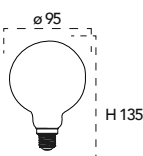

Lampada LED decorativa classe **A+**
7W 230V

Misure
dimensioni in mm

Attacco

Efficienza
energetica

Codice	EAN	Watt	Cri	Lumen	Angolo	K	Durata	Inner	Master
I-LUXA-V-E27-G95	8031414865758	7W	80	725	300°	2500	15000h	5	20