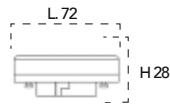

Misure
dimensioni in mm

Attacco