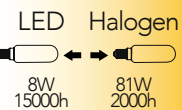

Lampada LED classe **A++**
T45 8W 230V

Misure
dimensioni in mm

Attacco

Efficienza
energetica

Codice	EAN	Watt	Cri	Lumen	Angolo	K	Durata	Inner	Master
LUXA-E27T45-8C	8031414874163	8W	80	1055	300°	2700	15000h	10	40
LUXA-E27T45-8F	8031414874187	8W	80	1055	300°	6500	15000h	10	40
LUXA-E27T45-8M	8031414874170	8W	80	1055	300°	4000	15000h	10	40