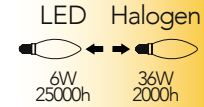

Lampada LED classe **A+**
6W dimmer 230V

Misure
dimensioni in mm

Attacco

Efficienza
energetica

Codice	EAN	Watt	Cri	Lumen	Angolo	Kelvin	Durata	QTA Inner	QTA Master
KLASSIC-E14C-6C-DIM	8031414865710	6W	80	480	160°	3000	25000h	10	100
KLASSIC-E14C-6F-DIM	8031414865727	6W	80	480	160°	5000	25000h	10	100
KLASSIC-E14C-6M-DIM	8031414865697	6W	80	480	160°	4000	25000h	10	100

Lampada LED classe **A+**
6W 230V

Misure
dimensioni in mm

Attacco

Efficienza
energetica

KIT 3PZ

Codice	EAN	Watt	Cri	Lumen	Angolo	Kelvin	Durata	QTA Inner	QTA Master
KLASSIC-E14C-6C-KIT	8031414864010	6W	80	480	160°	3000	25000h	1	20
KLASSIC-E14C-6F-KIT	8031414864027	6W	80	480	160°	5000	25000h	1	20
KLASSIC-E14C-6M-KIT	8031414864003	6W	80	480	160°	4000	25000h	1	20

Lampada LED classe **A+**
6W 230V

Misure
dimensioni in mm

Attacco

Efficienza
energetica

Codice	EAN	Watt	Cri	Lumen	Angolo	Kelvin	Durata	QTA Inner	QTA Master
KLASSIC-E14G-6C	8031440364409	6W	80	480	160°	3000	25000h	10	100
KLASSIC-E14G-6F	8031440364379	6W	80	480	160°	5000	25000h	10	100
KLASSIC-E14G-6M	8031440364386	6W	80	480	160°	4000	25000h	10	100