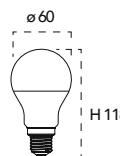

Misure
dimensioni in mm

Attacco