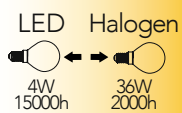

Lampada LED filamento classe **A++**
4W 230V

Misure
dimensioni in mm

Attacco

Efficienza
energetica

Codice	EAN	Watt	Cri	Lumen	Angolo	K	Durata	Inner	Master
LUXA-E14G-4C-KIT	8031414865826	4W	80	470	300°	2700	15000h	1	30
LUXA-E14G-4F-KIT	8031414865796	4W	80	470	300°	5000	15000h	1	30
LUXA-E14G-4M-KIT	8031414865802	4W	80	470	300°	4000	15000h	1	30