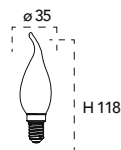

Lampada LED filamento classe **A++**
4W 230V

Misure
dimensioni in mm

Attacco

Efficienza
energetica

Codice	EAN	Watt	Cri	Lumen	Angolo	K	Durata	Inner	Master
LUXA-B-E14S-4C	8031414865192	4W	80	470	300°	2700	15000h	10	40
LUXA-B-E14S-4F	8031414865208	4W	80	470	300°	6500	15000h	10	40
LUXA-B-E14S-4M	8031414865215	4W	80	470	300°	4000	15000h	10	40

Lampada LED filamento classe **A++**
6W 230V

Misure
dimensioni in mm

Attacco

Efficienza
energetica

Codice	EAN	Watt	Cri	Lumen	Angolo	K	Durata	Inner	Master
LUXA-B-E14S-6C	8031414873951	6W	80	680	300°	2700	15000h	10	40
LUXA-B-E14S-6F	8031414873968	6W	80	680	300°	6500	15000h	10	40
LUXA-B-E14S-6M	8031414873975	6W	80	680	300°	4000	15000h	10	40

Lampada LED filamento classe **A++**
4W 230V

Misure
dimensioni in mm

Attacco

Efficienza
energetica

Codice	EAN	Watt	Cri	Lumen	Angolo	K	Durata	Inner	Master
LUXA-B-E27-4C	8031414872879	4W	80	470	300°	2700	15000h	10	40
LUXA-B-E27-4F	8031414872886	4W	80	470	300°	6500	15000h	10	40
LUXA-B-E27-4M	8031414872855	4W	80	470	300°	4000	15000h	10	40

Lampada LED filamento classe **A++**
8W 230V

Misure
dimensioni in mm

Attacco

Efficienza
energetica

Codice	EAN	Watt	Cri	Lumen	Angolo	K	Durata	Inner	Master
LUXA-B-E27-8C	8031414861781	8W	80	1055	300°	2700	15000h	10	40
LUXA-B-E27-8F	8031414861798	8W	80	1055	300°	5000	15000h	10	40
LUXA-B-E27-8M	8031414861767	8W	80	1055	300°	4000	15000h	10	40