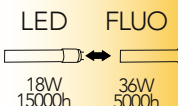

Lampada monopolare LED classe **A+**
G13-T8 9W - 18W - 22W 230V

Misure
dimensioni in mm

Attacco

Efficienza
energetica

Codice	EAN	Watt	Cri	Lumen	Angolo	K	Durata	Inner	Master
I-LUMYA-T8-9W	8031440351850	9W	80	900	300°	4000	15000h	1	20
I-LUMYA-T8-18W	8031440351836	18W	80	1800	300°	4000	15000h	1	20
I-LUMYA-T8-25W	8031440351843	22W	80	2400	300°	4000	15000h	1	20
I-LUMYA-T8-F-9W	8031440354875	9W	80	900	300°	6000	15000h	1	20
I-LUMYA-T8-F-18W	8031440354899	18W	80	1800	300°	6000	15000h	1	20
I-LUMYA-T8-F-25W	8031440354905	22W	80	2400	300°	6000	15000h	1	20