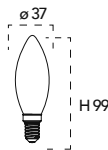

Lampada LED classe **A+**
8W 230V

Misure
dimensioni in mm

Attacco

Efficienza
energetica

Codice	EAN	Watt	Cri	Lumen	Angolo	Kelvin	Durata	QTA Inner	QTA Master
KLASSIC-E14C-8C	8031414865703	8W	80	640	160°	3000	25000h	10	100
KLASSIC-E14C-8F	8031414865673	8W	80	640	160°	6500	25000h	10	100
KLASSIC-E14C-8M	8031414865680	8W	80	640	160°	4000	25000h	10	100

Lampada LED classe **A+**
6W dimmer 230V

Misure
dimensioni in mm

Attacco

Efficienza
energetica

Codice	EAN	Watt	Cri	Lumen	Angolo	Kelvin	Durata	QTA Inner	QTA Master
KLASSIC-E14C-6C-DIM	8031414865710	6W	80	480	160°	3000	25000h	10	100
KLASSIC-E14C-6F-DIM	8031414865727	6W	80	480	160°	5000	25000h	10	100
KLASSIC-E14C-6M-DIM	8031414865697	6W	80	480	160°	4000	25000h	10	100

Lampada LED classe **A+**
6W 230V

Misure
dimensioni in mm

Attacco

Efficienza
energetica

KIT 3PZ

Codice	EAN	Watt	Cri	Lumen	Angolo	Kelvin	Durata	QTA Inner	QTA Master
KLASSIC-E14C-6C-KIT	8031414864010	6W	80	480	160°	3000	25000h	1	20
KLASSIC-E14C-6F-KIT	8031414864027	6W	80	480	160°	5000	25000h	1	20
KLASSIC-E14C-6M-KIT	8031414864003	6W	80	480	160°	4000	25000h	1	20

Lampada LED classe **A+**
6W 230V

Misure
dimensioni in mm

Attacco

Efficienza
energetica

Codice	EAN	Watt	Cri	Lumen	Angolo	Kelvin	Durata	QTA Inner	QTA Master
KLASSIC-E14G-6C	8031440364409	6W	80	480	160°	3000	25000h	10	100
KLASSIC-E14G-6F	8031440364379	6W	80	480	160°	5000	25000h	10	100
KLASSIC-E14G-6M	8031440364386	6W	80	480	160°	4000	25000h	10	100