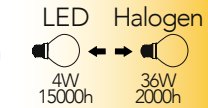

Lampada LED filamento classe **A++**
4W 230V

Misure
dimensioni in mm

Attacco

Efficienza
energetica

Codice	EAN	Watt	Cri	Lumen	Angolo	K	Durata	Inner	Master
LUXA-B-E27-4C	8031414872879	4W	80	470	300°	2700	15000h	10	40
LUXA-B-E27-4F	8031414872886	4W	80	470	300°	6500	15000h	10	40
LUXA-B-E27-4M	8031414872855	4W	80	470	300°	4000	15000h	10	40