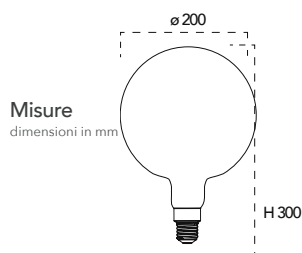

Attacco

Efficienza
energetica

Codice	EAN	Watt	Cri	Lumen	Angolo	K	Durata	Inner	Master
I-LUXA-B-E27-G200	8031414873197	8W	80	680	300°	4000	15000h	1	6