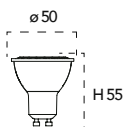

Misure
dimensioni in mm

Attacco