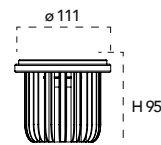

Modulo LED classe **A+**
AR111 35-40V DC 30W

Misure
dimensioni in mm

Modulo LED
compatibile con strutture
AR111

Efficienza
energetica