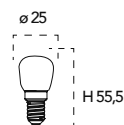

Lampada LED classe **A+**
6W 230V

Misure
dimensioni in mm

Attacco

Efficienza
energetica

Codice	EAN	Watt	Cri	Lumen	Angolo	Kelvin	Durata	QTA Inner	QTA Master
KLASSIC-E14G-6C	8031440364409	6W	80	480	160°	3000	25000h	10	100
KLASSIC-E14G-6F	8031440364379	6W	80	480	160°	5000	25000h	10	100
KLASSIC-E14G-6M	8031440364386	6W	80	480	160°	4000	25000h	10	100

Lampada LED classe **A+**
6W dimmer 230V

Misure
dimensioni in mm

Attacco

Efficienza
energetica

Codice	EAN	Watt	Cri	Lumen	Angolo	Kelvin	Durata	QTA Inner	QTA Master
KLASSIC-E14G-6C-DIM	8031414865659	6W	80	480	160°	3000	25000h	10	100
KLASSIC-E14G-6F-DIM	8031414865666	6W	80	480	160°	5000	25000h	10	100
KLASSIC-E14G-6M-DIM	8031414865635	6W	80	480	160°	4000	25000h	10	100

KIT 2PZ

Lampada LED classe **A+**
10W 230V

Misure
dimensioni in mm

Attacco

Efficienza
energetica

LED Halogen
10W 25000h ↔ 73W 2000h

Codice	EAN	Watt	Cri	Lumen	Angolo	K	Durata	Inner	Master
KLASSIC-G9-10C	8031414866144	10W	80	950	360°	3000	25000h	10	100
KLASSIC-G9-10M	8031414866113	10W	80	950	360°	4000	25000h	10	100

Lampada LED classe **A+**
1,5W 230V

Misure
dimensioni in mm

Attacco

Efficienza
energetica

LED Halogen
1,5W 15000h ↔ 10W 2000h

Codice	EAN	Watt	Cri	Lumen	Angolo	K	Durata	Inner	Master
I-LUMYA-E14FR-1,5WC	8031414874729	1,5W	80	136	180°	3000	15000h	10	50
I-LUMYA-E14FR-1,5W	8031440355018	1,5W	80	136	180°	4000	15000h	10	50