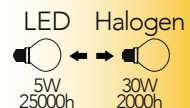

Lampada LED classe **A+**
6W 230V

Misure
dimensioni in mm

Attacco

Efficienza
energetica

KIT 3PZ

Codice	EAN	Watt	Cri	Lumen	Angolo	K	Durata	Inner	Master
KLASSIC-E14G-6C-KIT	8031440364805	6W	80	480	160°	3000	25000h	1	20
KLASSIC-E14G-6F-KIT	8031440364782	6W	80	480	160°	5000	25000h	1	20
KLASSIC-E14G-6M-KIT	8031440364812	6W	80	480	160°	4000	25000h	1	20

Lampada LED classe **A+**
5W 230V

Misure
dimensioni in mm

Attacco

Efficienza
energetica

KIT 3PZ

Codice	EAN	Watt	Cri	Lumen	Angolo	K	Durata	Inner	Master
KLASSIC-E27-5C-KIT	8031440364850	5W	80	396	240°	3000	25000h	1	30
KLASSIC-E27-5M-KIT	8031440364638	5W	80	396	240°	4000	25000h	1	30