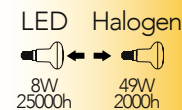

Codice	EAN	Watt	Cri	Lumen	Angolo	K	Durata	Inner	Master
KLASSIC-R63-E27	8031414865970	8W	80	640	120°	3000	25000h	10	50
KLASSIC-R63-E27M	8031414872947	8W	80	640	120°	4000	25000h	10	50