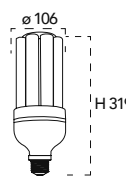

Misure
dimensioni in mm