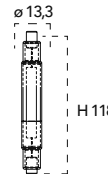

Misure
dimensioni in mm

Attacco