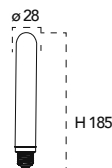

Misure
dimensioni in mm

Attacco

Codice	EAN	Watt	Cri	Lumen	Angolo	K	Durata	Inner	Master
I-JOULE-E27-40W-G125	8031440312981	40W	--	150	360°	2700	3000h	1	40

Lampada LED classe **A+**
40W 230V

Misure
dimensioni in mm