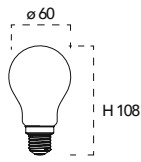

Lampada LED classe **A+**
9W 230V

Misure
dimensioni in mm

Attacco

Efficienza
energetica

Codice	EAN	Watt	Cri	Lumen	Angolo	K	Durata	Inner	Master
KLASSIC-E27-10C	8031440364348	9W	80	810	240°	3000	25000h	10	100
KLASSIC-E27-10F	8031440364317	9W	80	810	240°	6500	25000h	10	100
KLASSIC-E27-10M	8031440364324	9W	80	810	240°	4000	25000h	10	100

Lampada LED classe **A+**
12W 230V

Misure
dimensioni in mm

Attacco

Efficienza
energetica

Codice	EAN	Watt	Cri	Lumen	Angolo	K	Durata	Inner	Master
KLASSIC-E27-12C	8031440364294	12W	80	1080	240°	3000	25000h	10	100
KLASSIC-E27-12F	8031440364300	12W	80	1080	240°	6500	25000h	10	100
KLASSIC-E27-12M	8031440364270	12W	80	1080	240°	4000	25000h	10	100

Lampada LED classe **A+**
15W 230V

Misure
dimensioni in mm

Attacco

Efficienza
energetica

Codice	EAN	Watt	Cri	Lumen	Angolo	K	Durata	Inner	Master
KLASSIC-E27-15C	8031440364287	15W	80	1350	240°	3000	25000h	10	100
KLASSIC-E27-15F	8031440364256	15W	80	1350	240°	6500	25000h	10	100
KLASSIC-E27-15M	8031440364263	15W	80	1350	240°	4000	25000h	10	100

Lampada LED classe **A+**
12W Dimmer 230V

Misure
dimensioni in mm

Attacco

Efficienza
energetica

Codice	EAN	Watt	Cri	Lumen	Angolo	K	Durata	Inner	Master
KLASSIC-E27-12C-DIM	8031414865581	12W	80	1050	240°	3000	25000h	10	100
KLASSIC-E27-12F-DIM	8031414866182	12W	80	1050	240°	5000	25000h	10	100
KLASSIC-E27-12M-DIM	8031414866151	12W	80	1050	240°	4000	25000h	10	100