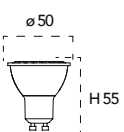

FLASH STROBE/Strobo FADE/Dissolvenza SMOOTH/Dissolvenza lenta

Lampada LED RGBW classe **A+**
GU10 4W 230V

4000K

Misure
dimensioni in mm

Attacco

Efficienza
energetica

Codice	EAN	Watt	Cri	Lumen	Angolo	K	Durata	Inner	Master
I-LUMYA-GU10-RGB	8031440354448	4W	80	300	38°	4000	15000h	10	50