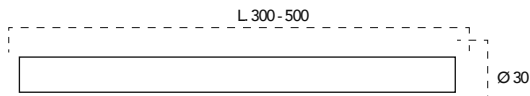

Attacco

Efficienza
energetica

Codice	EAN	Watt	Cri	Lumen	Angolo	K	Durata	Inner	Master
I-LUMYA-S14D-7W	8031440353205	7W	80	560	330°	3500	15000h	10	50
I-LUMYA-S14D-9W	8031440353212	9W	80	720	330°	3500	15000h	10	50