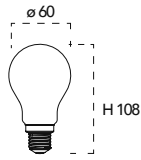

Lampada LED classe **A+**
9W 230V

Misure
dimensioni in mm

Attacco

Efficienza
energetica

Codice	EAN	Watt	Cri	Lumen	Angolo	K	Durata	Inner	Master
KLASSIC-E27-10C	8031440364348	9W	80	810	240°	3000	25000h	10	100
KLASSIC-E27-10F	8031440364317	9W	80	810	240°	6500	25000h	10	100
KLASSIC-E27-10M	8031440364324	9W	80	810	240°	4000	25000h	10	100

Lampada LED classe **A+**
12W 230V

Misure
dimensioni in mm

Attacco

Efficienza
energetica

Codice	EAN	Watt	Cri	Lumen	Angolo	K	Durata	Inner	Master
KLASSIC-E27-12C	8031440364294	12W	80	1080	240°	3000	25000h	10	100
KLASSIC-E27-12F	8031440364300	12W	80	1080	240°	6500	25000h	10	100
KLASSIC-E27-12M	8031440364270	12W	80	1080	240°	4000	25000h	10	100

Lampada LED classe **A+**
15W 230V

Misure
dimensioni in mm

Attacco

Efficienza
energetica

Codice	EAN	Watt	Cri	Lumen	Angolo	K	Durata	Inner	Master
KLASSIC-E27-15C	8031440364287	15W	80	1350	240°	3000	25000h	10	100
KLASSIC-E27-15F	8031440364256	15W	80	1350	240°	6500	25000h	10	100
KLASSIC-E27-15M	8031440364263	15W	80	1350	240°	4000	25000h	10	100

Lampada LED classe **A+**
12W Dimmer 230V

Misure
dimensioni in mm

Attacco

Efficienza
energetica

Codice	EAN	Watt	Cri	Lumen	Angolo	K	Durata	Inner	Master
KLASSIC-E27-12C-DIM	8031414865581	12W	80	1050	240°	3000	25000h	10	100
KLASSIC-E27-12F-DIM	8031414866182	12W	80	1050	240°	5000	25000h	10	100
KLASSIC-E27-12M-DIM	8031414866151	12W	80	1050	240°	4000	25000h	10	100