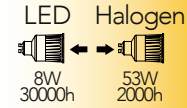

Codice	EAN	Watt	Cri	Lumen	Angolo	K	Durata	Inner	Master
I-LAMP-LED-GU10-8WM	8031439601263	8W	80	700	40°	4000	30000h	10	200