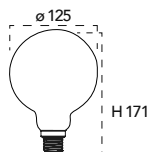

Lampada LED filamento classe **A++**
8W 230V

Attacco