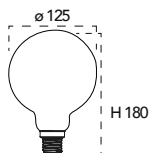

Lampada LED filamento classe **A+**
16W 230V

Misure
dimensioni in mm

Attacco