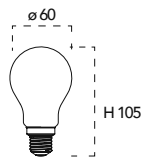

Misure
dimensioni in mm