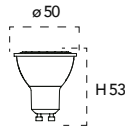

Misure
dimensioni in mm

Attacco