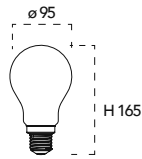

Misure
dimensioni in mm