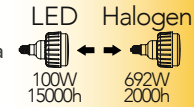

Lampada LED classe **A+**
E40 LOWBAY 100W 230V 

Misure
dimensioni in mm

Attacco

Efficienza
energetica

Codice	EAN	Watt	Cri	Lumen	Angolo	K	Durata	Inner	Master	
I-LUMYA-E40LB-100M	8031414873159	100W	80	9000	120°	4000 	15000h	2	10	
I-LUMYA-E40LB-100-DIFF	8031414873180	DIFFUSORE IN POLICARBONATO PER LAMPADA LED LOWBAY E40 100W							1	50