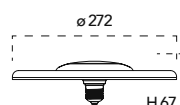

Modulo LED classe A+
E27 24W 230V

Misure
dimensioni in mm

Attacco