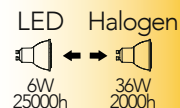

Lampada LED classe **A+**
6W Dimmer 230V

Dimmer 10-100

Misure
dimensioni in mm

Attacco

Efficienza
energetica

Codice	EAN	Watt	Cri	Lumen	Angolo	K	Durata	Inner	Master
KLASSIC-GU10-6C-DIM	8031414866106	6W	80	480	100°	3000	25000h	10	100
KLASSIC-GU10-6F-DIM	8031414866076	6W	80	480	100°	5000	25000h	10	100
KLASSIC-GU10-6M-DIM	8031414866083	6W	80	480	100°	4000	25000h	10	100