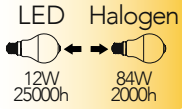

Codice	EAN	Watt	Cri	Lumen	Angolo	K	Durata	Inner	Master
I-LUMYA-E27-CREP	8031440361620	12W	80	1100	150°	4000	25000h	10	50

Lampada LED con sensore di movimento
classe **A+**
E27 12W 230V