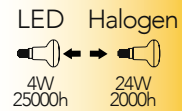

Lampada LED classe **A+**
R39 4W 230V

Misure
dimensioni in mm

Attacco

Efficienza
energetica

Codice	EAN	Watt	Cri	Lumen	Angolo	K	Durata	Inner	Master
KLASSIC-R39-E14	8031414865994	4W	80	320	120°	3000	25000h	10	100
KLASSIC-R39-E14M	8031414873036	4W	80	320	120°	4000	25000h	10	100