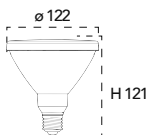

Misure
dimensioni in mm

Attacco