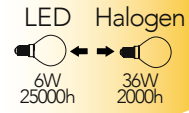

Lampada LED classe **A+**
6W 230V

Misure
dimensioni in mm

Attacco

Efficienza
energetica

KIT 3PZ

Codice	EAN	Watt	Cri	Lumen	Angolo	Kelvin	Durata	QTA Inner	QTA Master
KLASSIC-E14C-6C-KIT	8031414864010	6W	80	480	160°	3000	25000h	1	20
KLASSIC-E14C-6F-KIT	8031414864027	6W	80	480	160°	5000	25000h	1	20
KLASSIC-E14C-6M-KIT	8031414864003	6W	80	480	160°	4000	25000h	1	20

Lampada LED classe **A+**
6W 230V

Misure
dimensioni in mm

Attacco

Efficienza
energetica

Codice	EAN	Watt	Cri	Lumen	Angolo	Kelvin	Durata	QTA Inner	QTA Master
KLASSIC-E14G-6C	8031440364409	6W	80	480	160°	3000	25000h	10	100
KLASSIC-E14G-6F	8031440364379	6W	80	480	160°	5000	25000h	10	100
KLASSIC-E14G-6M	8031440364386	6W	80	480	160°	4000	25000h	10	100