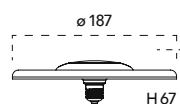

Modulo LED classe A+
E27 12W 230V

Misure
dimensioni in mm

Attacco