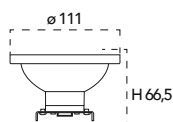

Lampada LED classe **A**
AR111 15W 12V AC/DC SCOB

Misure
dimensioni in mm

Attacco