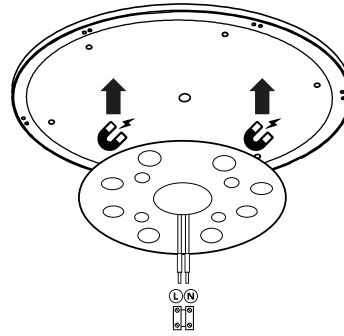

Modulo circolare LED e attacco elettrico con morsetti easy-in.
 Grazie ai magneti, il modulo è ideale per la rapida e semplice sostituzione dell'illuminazione esistente in una plafoniera o in prodotti d'illuminazione compatibili come forma e dimensione.
 Round LED module with electric easy-in connection.
 Thanks to the magnets, the LED module can be easily fixed in whatever lamp base compatible with its size and shape.