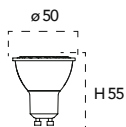

Misure
dimensioni in mm

Attacco