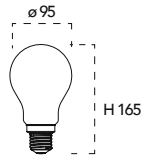

Lampada LED filamento classe **A+**
23W 230V

Misure
dimensioni in mm

Attacco

Efficienza
energetica

Codice	EAN	Watt	Cri	Lumen	Angolo	K	Durata	Inner	Master
LUXA-E27-23C	8031414864706	23W	80	3452	300°	2700	15000h	5	20
LUXA-E27-23F	8031414870721	23W	80	3452	300°	6500	15000h	5	20
LUXA-E27-23M	8031414870707	23W	80	3452	300°	4000	15000h	5	20

Lampada LED filamento classe **A++**
8W 230V

Dimmer 10-100

Misure
dimensioni in mm

Attacco

Efficienza
energetica

Codice	EAN	Watt	Cri	Lumen	Angolo	K	Durata	Inner	Master
LUXA-E27-8M-DIM	8031414866267	8W	80	1055	300°	4000	15000h	10	40

Lampada LED classe **A+**
8W 230V

Misure
dimensioni in mm

Attacco

Efficienza
energetica

Codice	EAN	Watt	Cri	Lumen	Angolo	K	Durata	Inner	Master
LUXA-E27-8C-KIT	8031414865772	8W	80	1055	300°	2700	15000h	1	30
LUXA-E27-8F-KIT	8031414865789	8W	80	1055	300°	5000	15000h	1	30
LUXA-E27-8M-KIT	8031414863600	8W	80	1055	300°	4000	15000h	1	30

KIT 3PZ

Lampada LED filamento classe **A++**
8W 230V

Misure
dimensioni in mm

Attacco

Efficienza
energetica

Codice	EAN	Watt	Cri	Lumen	Angolo	K	Durata	Inner	Master
LUXA-E27G95-8C	8031414861712	8W	80	1055	300°	2700	15000h	5	20
LUXA-E27G95-8F	8031414861729	8W	80	1055	300°	5000	15000h	5	20
LUXA-E27G95-8M	8031414861736	8W	80	1055	300°	4000	15000h	5	20