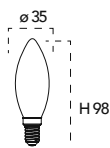

Lampada LED classe **A++**
6W 230V

Misure
dimensioni in mm

Attacco

Efficienza
energetica

Codice	EAN	Watt	Cri	Lumen	Angolo	K	Durata	Inner	Master
LUXA-E14C-6C	8031414874019	6W	80	806	300°	2700	15000h	10	40
LUXA-E14C-6F	8031414874026	6W	80	806	300°	6500	15000h	10	40
LUXA-E14C-6M	8031414874033	6W	80	806	300°	4000	15000h	10	40