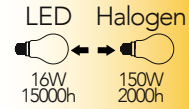

Lampada LED filamento classe **A+**
16W 230V

Misure
dimensioni in mm

Attacco

Efficienza
energetica

Codice	EAN	Watt	Cri	Lumen	Angolo	K	Durata	Inner	Master
LUXA-B-E27-16C	8031414872923	16W	80	1950	300°	2700	15000h	10	40
LUXA-B-E27-16F	8031414872893	16W	80	1950	300°	6500	15000h	10	40
LUXA-B-E27-16M	8031414872909	16W	80	1950	300°	4000	15000h	10	40