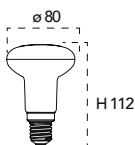

Misure
dimensioni in mm

Attacco