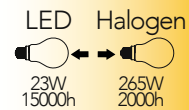

Lampada LED filamento classe **A+**
23W 230V

Misure
dimensioni in mm

Attacco

Efficienza
energetica

Codice	EAN	Watt	Cri	Lumen	Angolo	K	Durata	Inner	Master
LUXA-B-E27-23C	8031414865307	23W	80	3452	300°	2700	15000h	10	40
LUXA-B-E27-23F	8031414870882	23W	80	3452	300°	6500	15000h	10	40
LUXA-B-E27-23M	8031414871353	23W	80	3452	300°	4000	15000h	10	40