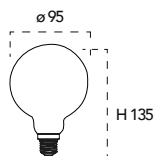

Misure
dimensioni in mm

Attacco