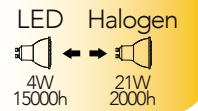

Lampada LED classe **A+**
6W 230V

Misure
dimensioni in mm

Attacco

Efficienza
energetica

Codice	EAN	Watt	Cri	Lumen	Angolo	Kelvin	Durata	QTA Inner	QTA Master
KLASSIC-E14G-6C	8031440364409	6W	80	480	160°	3000	25000h	10	100
KLASSIC-E14G-6F	8031440364379	6W	80	480	160°	5000	25000h	10	100
KLASSIC-E14G-6M	8031440364386	6W	80	480	160°	4000	25000h	10	100

Lampada LED classe **A+**
6W dimmer 230V

Misure
dimensioni in mm

Attacco

Efficienza
energetica

Codice	EAN	Watt	Cri	Lumen	Angolo	Kelvin	Durata	QTA Inner	QTA Master
KLASSIC-E14G-6C-DIM	8031414865659	6W	80	480	160°	3000	25000h	10	100
KLASSIC-E14G-6F-DIM	8031414865666	6W	80	480	160°	5000	25000h	10	100
KLASSIC-E14G-6M-DIM	8031414865635	6W	80	480	160°	4000	25000h	10	100

Lampada LED classe **A+**
6W 230V

Misure
dimensioni in mm

Attacco

Efficienza
energetica

KIT 3PZ

Codice	EAN	Watt	Cri	Lumen	Angolo	K	Durata	Inner	Master
KLASSIC-E14G-6C-KIT	8031440364805	6W	80	480	160°	3000	25000h	1	20
KLASSIC-E14G-6F-KIT	8031440364782	6W	80	480	160°	5000	25000h	1	20
KLASSIC-E14G-6M-KIT	8031440364812	6W	80	480	160°	4000	25000h	1	20

Lampada LED classe **A+**
4W 230V

Misure
dimensioni in mm

Attacco

Efficienza
energetica

Codice	EAN	Watt	Cri	Lumen	Angolo	K	Durata	Inner	Master
I-LUMYA-GU10M-4C	8031414868230	4W	80	280	60°	3000	15000h	10	100
I-LUMYA-GU10M-4F	8031414868247	4W	80	280	60°	6500	15000h	10	100
I-LUMYA-GU10M-4M	8031414861903	4W	80	280	60°	4000	15000h	10	100