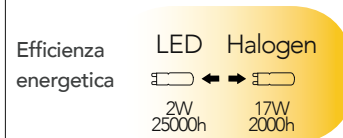

Lampada LED classe **A+**
COB 2W 230V

KIT 2PZ

Codice	EAN	Watt	Cri	Lumen	Angolo	K	Durata	Inner	Master
LUXA-G9-2C	8031414865734	2W	80	230	360°	3000	25000h	10	100
LUXA-G9-2M	8031414865741	2W	80	230	360°	4000	25000h	10	100

KIT 2PZ

Codice	EAN	Watt	Cri	Lumen	Angolo	K	Durata	Inner	Master
I-LUXA-G9-3,5C	8031414865413	3,5W	80	420	360°	3000	25000h	10	100
I-LUXA-G9-3,5M	8031414865444	3,5W	80	420	360°	4000	25000h	10	100

Codice	EAN	Watt	Cri	Lumen	Angolo	K	Durata	Inner	Master
LUXA-B-E14C-4C	8031414861842	4W	80	470	300°	2700	15000h	10	40
LUXA-B-E14C-4F	8031414861859	4W	80	470	300°	6500	15000h	10	40
LUXA-B-E14C-4M	8031414861828	4W	80	470	300°	4000	15000h	10	40

Codice	EAN	Watt	Cri	Lumen	Angolo	K	Durata	Inner	Master
LUXA-B-E14C-6C	8031414873753	6W	80	680	300°	2700	15000h	10	40
LUXA-B-E14C-6F	8031414873760	6W	80	680	300°	6500	15000h	10	40
LUXA-B-E14C-6M	8031414873739	6W	80	680	300°	4000	15000h	10	40