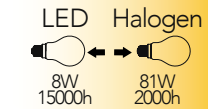

Lampada LED filamento classe **A++**
8W 230V

Misure
dimensioni in mm

Attacco

Efficienza
energetica

Codice	EAN	Watt	Cri	Lumen	Angolo	K	Durata	Inner	Master
LUXA-B-E27-8C	8031414861781	8W	80	1055	300°	2700	15000h	10	40
LUXA-B-E27-8F	8031414861798	8W	80	1055	300°	5000	15000h	10	40
LUXA-B-E27-8M	8031414861767	8W	80	1055	300°	4000	15000h	10	40