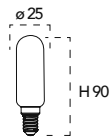

Lampada LED classe **A++**
T25 4,5W 230V

Misure
dimensioni in mm

Attacco

Efficienza
energetica

Codice	EAN	Watt	Cri	Lumen	Angolo	K	Durata	Inner	Master
LUXA-E14T25-4,5C	8031414873203	4,5W	80	470	300°	2700	15000h	10	40
LUXA-E14T25-4,5F	8031414873210	4,5W	80	470	300°	6500	15000h	10	40
LUXA-E14T25-4,5M	8031414873227	4,5W	80	470	300°	4000	15000h	10	40