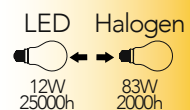

Lampada LED classe **A+**
6W 230V

Misure
dimensioni in mm

Attacco

Efficienza
energetica

KIT 3PZ

Codice	EAN	Watt	Cri	Lumen	Angolo	K	Durata	Inner	Master
KLASSIC-E14G-6C-KIT	8031440364805	6W	80	480	160°	3000	25000h	1	20
KLASSIC-E14G-6F-KIT	8031440364782	6W	80	480	160°	5000	25000h	1	20
KLASSIC-E14G-6M-KIT	8031440364812	6W	80	480	160°	4000	25000h	1	20

Lampada LED classe **A+**
12W 230V

Misure
dimensioni in mm

Attacco

Efficienza
energetica

KIT 3PZ

Codice	EAN	Watt	Cri	Lumen	Angolo	K	Durata	Inner	Master
KLASSIC-E27-12C-KIT	8031440364799	12W	80	1080	240°	3000	25000h	1	20
KLASSIC-E27-12F-KIT	8031440355032	12W	80	1080	240°	6500	25000h	1	20
KLASSIC-E27-12M-KIT	8031440355063	12W	80	1080	240°	4000	25000h	1	20