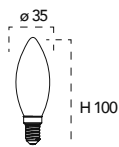

Lampada LED classe **A++**
4W 230V

Misure
dimensioni in mm

Attacco

Efficienza
energetica

Codice	EAN	Watt	Cri	Lumen	Angolo	K	Durata	Inner	Master
LUXA-E14C-4C	8031414861309	4W	80	470	300°	2700	15000h	10	40
LUXA-E14C-4F	8031414861583	4W	80	470	300°	5000	15000h	10	40
LUXA-E14C-4M	8031414861606	4W	80	470	300°	4000	15000h	10	40

Lampada LED classe **A++**
6W 230V

Misure
dimensioni in mm

Attacco

Efficienza
energetica

Codice	EAN	Watt	Cri	Lumen	Angolo	K	Durata	Inner	Master
LUXA-E14C-6C	8031414874019	6W	80	806	300°	2700	15000h	10	40
LUXA-E14C-6F	8031414874026	6W	80	806	300°	6500	15000h	10	40
LUXA-E14C-6M	8031414874033	6W	80	806	300°	4000	15000h	10	40

Lampada LED classe **A++**
4W 230V

Misure
dimensioni in mm

Attacco

Efficienza
energetica

Codice	EAN	Watt	Cri	Lumen	Angolo	K	Durata	Inner	Master
LUXA-E14C-4M-DIM	8031414866250	4W	80	470	300°	4000	15000h	10	40

Lampada LED classe **A+**
4W 230V

Misure
dimensioni in mm

Attacco

Efficienza
energetica

KIT 3PZ

Codice	EAN	Watt	Cri	Lumen	Angolo	K	Durata	Inner	Master
LUXA-E14C-4C-KIT	8031414865833	4W	80	470	300°	2700	15000h	1	30
LUXA-E14C-4F-KIT	8031414865840	4W	80	470	300°	5000	15000h	1	30
LUXA-E14C-4M-KIT	8031414865819	4W	80	470	300°	4000	15000h	1	30