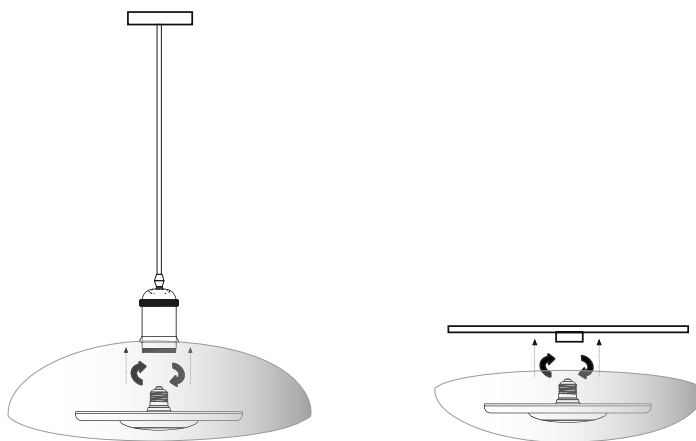

Modulo LED classe **A+**
24W 230V

Misure dimensioni in mm: $\varnothing 230$, H22

Attacco:

Efficienza energetica: LED 24W 15000h vs Halogen 184W 2000h

Codice	EAN	Watt	Cri	Lumen	Angolo	K	Durata	Inner	Master
LIGHT-R24	8031414861521	24W	80	2400	180°	4000	15000h	1	40

Modulo circolare LED attacco E27
E27 round LED module

Modulo LED classe A+
E27 12W 230V

Misure
dimensioni in mm

Attacco

Efficienza
energetica

Codice	EAN	Watt	Cri	Lumen	Angolo	K	Durata	Inner	Master
LED-LIGHT-E27-12	8031440361354	12W	80	1020	360°	4000	15000h	1	24