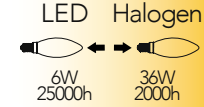

Lampada LED classe **A+**
6W dimmer 230V

Misure
dimensioni in mm

Attacco

Efficienza
energetica

Codice	EAN	Watt	Cri	Lumen	Angolo	Kelvin	Durata	QTA Inner	QTA Master
KLASSIC-E14C-6C-DIM	8031414865710	6W	80	480	160°	3000	25000h	10	100
KLASSIC-E14C-6F-DIM	8031414865727	6W	80	480	160°	5000	25000h	10	100
KLASSIC-E14C-6M-DIM	8031414865697	6W	80	480	160°	4000	25000h	10	100

Lampada LED classe **A+**
6W 230V

Misure
dimensioni in mm

Attacco

Efficienza
energetica

KIT 3PZ

Codice	EAN	Watt	Cri	Lumen	Angolo	Kelvin	Durata	QTA Inner	QTA Master
KLASSIC-E14C-6C-KIT	8031414864010	6W	80	480	160°	3000	25000h	1	20
KLASSIC-E14C-6F-KIT	8031414864027	6W	80	480	160°	5000	25000h	1	20
KLASSIC-E14C-6M-KIT	8031414864003	6W	80	480	160°	4000	25000h	1	20

Lampada LED classe **A+**
6W 230V

Misure
dimensioni in mm

Attacco

Efficienza
energetica

Codice	EAN	Watt	Cri	Lumen	Angolo	Kelvin	Durata	QTA Inner	QTA Master
KLASSIC-E14G-6C	8031440364409	6W	80	480	160°	3000	25000h	10	100
KLASSIC-E14G-6F	8031440364379	6W	80	480	160°	5000	25000h	10	100
KLASSIC-E14G-6M	8031440364386	6W	80	480	160°	4000	25000h	10	100