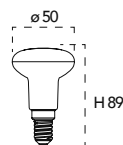

Lampada LED classe **A+**
T40 10W 230V

Misure
dimensioni in mm

Attacco

Efficienza
energetica

LED FLUO
10W 25000h ↔ 17W 5000h

Codice	EAN	Watt	Cri	Lumen	Angolo	K	Durata	Inner	Master
I-LUMYA-E27T40-10W	8031440351669	10W	80	850	300°	5000	25000h	10	50

Lampada LED classe **A+**
R39 4W 230V

Misure
dimensioni in mm

Attacco

Efficienza
energetica

Codice	EAN	Watt	Cri	Lumen	Angolo	K	Durata	Inner	Master
KLASSIC-R39-E14	8031414865994	4W	80	320	120°	3000	25000h	10	100
KLASSIC-R39-E14M	8031414873036	4W	80	320	120°	4000	25000h	10	100

Lampada LED classe **A+**
R50 6W 230V

Misure
dimensioni in mm

Attacco

Efficienza
energetica

Codice	EAN	Watt	Cri	Lumen	Angolo	K	Durata	Inner	Master
KLASSIC-R50-E14	8031414866007	6W	80	480	120°	3000	25000h	10	100
KLASSIC-R50-E14M	8031414872930	6W	80	480	120°	4000	25000h	10	100