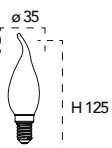

Lampada LED filamento classe **A++**
4W 230V

Misure
dimensioni in mm

Attacco

Efficienza
energetica

Codice	EAN	Watt	Cri	Lumen	Angolo	K	Durata	Inner	Master
LUXA-E14G-4C	8031414861613	4W	80	470	300°	2700	15000h	10	40
LUXA-E14G-4F	8031414861620	4W	80	470	300°	5000	15000h	10	40
LUXA-E14G-4M	8031414861637	4W	80	470	300°	4000	15000h	10	40

Lampada LED filamento classe **A++**
6W 230V

Misure
dimensioni in mm

Attacco

Efficienza
energetica

Codice	EAN	Watt	Cri	Lumen	Angolo	K	Durata	Inner	Master
LUXA-E14G-6C	8031414874071	6W	80	806	300°	2700	15000h	10	40
LUXA-E14G-6F	8031414874088	6W	80	806	300°	6500	15000h	10	40
LUXA-E14G-6M	8031414874095	6W	80	806	300°	4000	15000h	10	40

Lampada LED filamento classe **A++**
4W 230V

Misure
dimensioni in mm

Attacco

Efficienza
energetica

Codice	EAN	Watt	Cri	Lumen	Angolo	K	Durata	Inner	Master
LUXA-E14G-4C-KIT	8031414865826	4W	80	470	300°	2700	15000h	1	30
LUXA-E14G-4F-KIT	8031414865796	4W	80	470	300°	5000	15000h	1	30
LUXA-E14G-4M-KIT	8031414865802	4W	80	470	300°	4000	15000h	1	30

KIT 3PZ

Lampada LED filamento classe **A++**
4W 230V

Misure
dimensioni in mm

Attacco

Efficienza
energetica

Codice	EAN	Watt	Cri	Lumen	Angolo	K	Durata	Inner	Master
LUXA-E14S-4C	8031414861316	4W	80	470	300°	2700	15000h	10	40
LUXA-E14S-4F	8031414861644	4W	80	470	300°	5000	15000h	10	40
LUXA-E14S-4M	8031414861651	4W	80	470	300°	4000	15000h	10	40