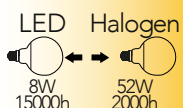

Lampada LED SMART classe **A+**
8W 230V

Dimming

Misure
dimensioni in mm

Attacco

Efficienza
energetica

Codice	EAN	Watt	Cri	Lumen	Angolo	K	Durata	Inner	Master
GENIUS-E27G125-CCT	8031414870196	8W	80	680	300°		15000h	5	20