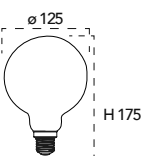

Lampada LED decorativa classe **A+**
7W 230V

Attacco