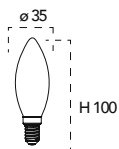

Lampada LED classe **A++**
4W 230V

Misure
dimensioni in mm

Attacco

Efficienza
energetica

Codice	EAN	Watt	Cri	Lumen	Angolo	K	Durata	Inner	Master
LUXA-E14C-4C	8031414861309	4W	80	470	300°	2700	15000h	10	40
LUXA-E14C-4F	8031414861583	4W	80	470	300°	5000	15000h	10	40
LUXA-E14C-4M	8031414861606	4W	80	470	300°	4000	15000h	10	40

Lampada LED classe **A++**
6W 230V

Misure
dimensioni in mm

Attacco

Efficienza
energetica

Codice	EAN	Watt	Cri	Lumen	Angolo	K	Durata	Inner	Master
LUXA-E14C-6C	8031414874019	6W	80	806	300°	2700	15000h	10	40
LUXA-E14C-6F	8031414874026	6W	80	806	300°	6500	15000h	10	40
LUXA-E14C-6M	8031414874033	6W	80	806	300°	4000	15000h	10	40

Lampada LED classe **A++**
4W 230V

Misure
dimensioni in mm

Attacco

Efficienza
energetica

Codice	EAN	Watt	Cri	Lumen	Angolo	K	Durata	Inner	Master
LUXA-E14C-4M-DIM	8031414866250	4W	80	470	300°	4000	15000h	10	40

Lampada LED classe **A+**
4W 230V

Misure
dimensioni in mm

Attacco

Efficienza
energetica

KIT 3PZ

Codice	EAN	Watt	Cri	Lumen	Angolo	K	Durata	Inner	Master
LUXA-E14C-4C-KIT	8031414865833	4W	80	470	300°	2700	15000h	1	30
LUXA-E14C-4F-KIT	8031414865840	4W	80	470	300°	5000	15000h	1	30
LUXA-E14C-4M-KIT	8031414865819	4W	80	470	300°	4000	15000h	1	30