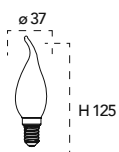

Lampada LED classe **A+**
6W 230V

Misure
dimensioni in mm

Attacco

Efficienza
energetica

Codice	EAN	Watt	Cri	Lumen	Angolo	Kelvin	Durata	QTA Inner	QTA Master
KLASSIC-E14G-6C	8031440364409	6W	80	480	160°	3000	25000h	10	100
KLASSIC-E14G-6F	8031440364379	6W	80	480	160°	5000	25000h	10	100
KLASSIC-E14G-6M	8031440364386	6W	80	480	160°	4000	25000h	10	100

Lampada LED classe **A+**
6W dimmer 230V

Misure
dimensioni in mm

Attacco

Efficienza
energetica

Codice	EAN	Watt	Cri	Lumen	Angolo	Kelvin	Durata	QTA Inner	QTA Master
KLASSIC-E14G-6C-DIM	8031414865659	6W	80	480	160°	3000	25000h	10	100
KLASSIC-E14G-6F-DIM	8031414865666	6W	80	480	160°	5000	25000h	10	100
KLASSIC-E14G-6M-DIM	8031414865635	6W	80	480	160°	4000	25000h	10	100

Lampada LED classe **A+**
6W 230V

Misure
dimensioni in mm

Attacco

Efficienza
energetica

KIT 3PZ

Codice	EAN	Watt	Cri	Lumen	Angolo	K	Durata	Inner	Master
KLASSIC-E14G-6C-KIT	8031440364805	6W	80	480	160°	3000	25000h	1	20
KLASSIC-E14G-6F-KIT	8031440364782	6W	80	480	160°	5000	25000h	1	20
KLASSIC-E14G-6M-KIT	8031440364812	6W	80	480	160°	4000	25000h	1	20

Lampada LED classe **A+**
6W 230V

Misure
dimensioni in mm

Attacco

Efficienza
energetica

Codice	EAN	Watt	Cri	Lumen	Angolo	K	Durata	Inner	Master
KLASSIC-E14S-6C	8031440364355	6W	80	480	160°	3000	25000h	10	100
KLASSIC-E14S-6F	8031440364362	6W	80	480	160°	5000	25000h	10	100
KLASSIC-E14S-6M	8031440364331	6W	80	480	160°	4000	25000h	10	100