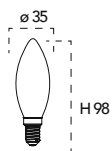

Catalogo

Lampada LED decorativa classe **A+**
4W 230V

Misure
dimensioni in mm

Attacco

Efficienza
energetica

Codice	EAN	Watt	Cri	Lumen	Angolo	K	Durata	Inner	Master
I-LUXA-V-E14-C35	8031440357531	4W	80	420	300°	2500	15000h	10	40