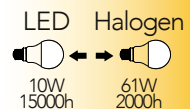

Lampada LED RGBW classe **A+**
E27 10W 230V

4000K

Misure
dimensioni in mm

Attacco

Efficienza
energetica

Codice	EAN	Watt	Cri	Lumen	Angolo	K	Durata	Inner	Master
I-LUMYA-E27-RGB	8031440354431	10W	80	800	180°	4000	15000h	10	50