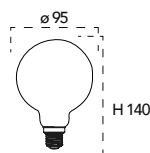

Misure
dimensioni in mm