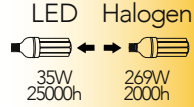

Lampada LED classe **A+**
E27 LOWBAY 35W 230V 

Misure
dimensioni in mm

Attacco

Efficienza
energetica

Codice	EAN	Watt	Cri	Lumen	Angolo	K	Durata	Inner	Master
I-LUMYA-E27LB-35C	8031440357364	35W	80	3500	360°	3000 	25000h	3	15
I-LUMYA-E27LB-35F	8031440357371	35W	80	3500	360°	5000 	25000h	3	15
I-LUMYA-E27LB-35M	8031440357708	35W	80	3500	360°	4000 	25000h	3	15