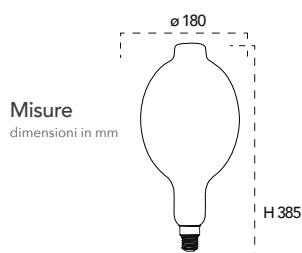

Attacco

Efficienza
energetica

Codice	EAN	Watt	Cri	Lumen	Angolo	K	Durata	Inner	Master
I-LUXA-B-E27-GLS160	8031414872787	8W	80	680	300°	4000	15000h	1	6

Lampada LED decorativa classe **A+**
8W 230V

Attacco

Efficienza
energetica