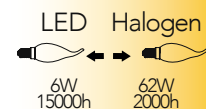

Lampada LED filamento classe **A++**
6W 230V

Misure
dimensioni in mm

Attacco

Efficienza
energetica

Codice	EAN	Watt	Cri	Lumen	Angolo	K	Durata	Inner	Master
LUXA-E14S-6C	8031414874132	6W	80	806	300°	2700	15000h	10	40
LUXA-E14S-6F	8031414874149	6W	80	806	300°	6500	15000h	10	40
LUXA-E14S-6M	8031414874156	6W	80	806	300°	4000	15000h	10	40