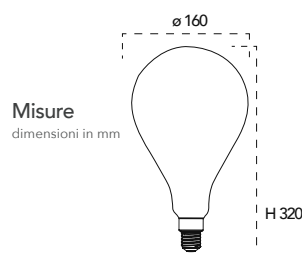

Lampada LED decorativa classe **A+**
8W 230V

Attacco

Efficienza
energetica

Codice	EAN	Watt	Cri	Lumen	Angolo	K	Durata	Inner	Master
I-LUXA-B-E27-G200	8031414873197	8W	80	680	300°	4000	15000h	1	6

Lampada LED decorativa classe **A+**
8W 230V