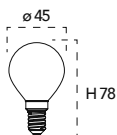

Misure
dimensioni in mm

Attacco