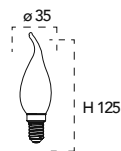

Lampada LED filamento classe **A++**
4W 230V

Misure
dimensioni in mm

Attacco

Efficienza
energetica

Codice	EAN	Watt	Cri	Lumen	Angolo	K	Durata	Inner	Master
LUXA-B-E14S-4C	8031414865192	4W	80	470	300°	2700	15000h	10	40
LUXA-B-E14S-4F	8031414865208	4W	80	470	300°	6500	15000h	10	40
LUXA-B-E14S-4M	8031414865215	4W	80	470	300°	4000	15000h	10	40

Lampada LED filamento classe **A++**
6W 230V

Misure
dimensioni in mm

Attacco

Efficienza
energetica

Codice	EAN	Watt	Cri	Lumen	Angolo	K	Durata	Inner	Master
LUXA-B-E14S-6C	8031414873951	6W	80	680	300°	2700	15000h	10	40
LUXA-B-E14S-6F	8031414873968	6W	80	680	300°	6500	15000h	10	40
LUXA-B-E14S-6M	8031414873975	6W	80	680	300°	4000	15000h	10	40

Lampada LED filamento classe **A++**
4W 230V

Misure
dimensioni in mm

Attacco

Efficienza
energetica

Codice	EAN	Watt	Cri	Lumen	Angolo	K	Durata	Inner	Master
LUXA-B-E27-4C	8031414872879	4W	80	470	300°	2700	15000h	10	40
LUXA-B-E27-4F	8031414872886	4W	80	470	300°	6500	15000h	10	40
LUXA-B-E27-4M	8031414872855	4W	80	470	300°	4000	15000h	10	40

Lampada LED filamento classe **A++**
8W 230V

Misure
dimensioni in mm

Attacco

Efficienza
energetica

Codice	EAN	Watt	Cri	Lumen	Angolo	K	Durata	Inner	Master
LUXA-B-E27-8C	8031414861781	8W	80	1055	300°	2700	15000h	10	40
LUXA-B-E27-8F	8031414861798	8W	80	1055	300°	5000	15000h	10	40
LUXA-B-E27-8M	8031414861767	8W	80	1055	300°	4000	15000h	10	40