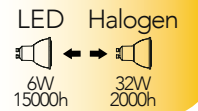

Lampada LED classe **A+**
6W 230V

Misure
dimensioni in mm

Attacco

Efficienza
energetica

Codice	EAN	Watt	Cri	Lumen	Angolo	Kelvin	Durata	QTA Inner	QTA Master
KLASSIC-E14G-6C	8031440364409	6W	80	480	160°	3000	25000h	10	100
KLASSIC-E14G-6F	8031440364379	6W	80	480	160°	5000	25000h	10	100
KLASSIC-E14G-6M	8031440364386	6W	80	480	160°	4000	25000h	10	100

Lampada LED classe **A+**
6W dimmer 230V

Misure
dimensioni in mm

Attacco

Efficienza
energetica

Codice	EAN	Watt	Cri	Lumen	Angolo	Kelvin	Durata	QTA Inner	QTA Master
KLASSIC-E14G-6C-DIM	8031414865659	6W	80	480	160°	3000	25000h	10	100
KLASSIC-E14G-6F-DIM	8031414865666	6W	80	480	160°	5000	25000h	10	100
KLASSIC-E14G-6M-DIM	8031414865635	6W	80	480	160°	4000	25000h	10	100

Lampada LED classe **A+**
6W 230V

Misure
dimensioni in mm

Attacco

Efficienza
energetica

KIT 3PZ

Codice	EAN	Watt	Cri	Lumen	Angolo	K	Durata	Inner	Master
KLASSIC-E14G-6C-KIT	8031440364805	6W	80	480	160°	3000	25000h	1	20
KLASSIC-E14G-6F-KIT	8031440364782	6W	80	480	160°	5000	25000h	1	20
KLASSIC-E14G-6M-KIT	8031440364812	6W	80	480	160°	4000	25000h	1	20

Lampada LED classe **A+**
6W 230V

Misure
dimensioni in mm

Attacco

Efficienza
energetica

Codice	EAN	Watt	Cri	Lumen	Angolo	K	Durata	Inner	Master
KLASSIC-GU10NR-6C	8031414874224	6W	80	420	15°	3000	15000h	10	100
KLASSIC-GU10NR-6F	8031414874200	6W	80	420	15°	6500	15000h	10	100
KLASSIC-GU10NR-6M	8031414874194	6W	80	420	15°	4000	15000h	10	100