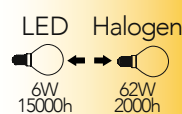

Lampada LED filamento classe **A++**
6W 230V

Misure
dimensioni in mm

Attacco

Efficienza
energetica

Codice	EAN	Watt	Cri	Lumen	Angolo	K	Durata	Inner	Master
LUXA-E14G-6C	8031414874071	6W	80	806	300°	2700	15000h	10	40
LUXA-E14G-6F	8031414874088	6W	80	806	300°	6500	15000h	10	40
LUXA-E14G-6M	8031414874095	6W	80	806	300°	4000	15000h	10	40