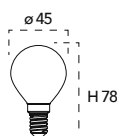

Misure
dimensioni in mm

Attacco