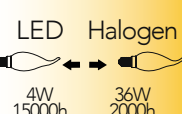

KIT 3PZ

Lampada LED filamento classe **A++**
4W 230V

Misure
dimensioni in mm

Attacco

Efficienza
energetica

Codice	EAN	Watt	Cri	Lumen	Angolo	K	Durata	Inner	Master
LUXA-E14S-4C	8031414861316	4W	80	470	300°	2700	15000h	10	40
LUXA-E14S-4F	8031414861644	4W	80	470	300°	5000	15000h	10	40
LUXA-E14S-4M	8031414861651	4W	80	470	300°	4000	15000h	10	40