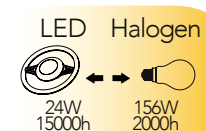

Modulo LED classe A+
E27 24W 230V

Misure
dimensioni in mm

Attacco

Efficienza
energetica

Codice	EAN	Watt	Cri	Lumen	Angolo	K	Durata	Inner	Master
LED-LIGHT-E27-24	8031440361378	24W	80	2040	360°	4000	15000h	1	24