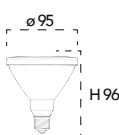

Misure
dimensioni in mm

Attacco