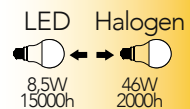

Lampada LED classe **A+**
E27 8,5W 230V

Misure
dimensioni in mm

Attacco

Efficienza
energetica

RADIOCOMANDO INCLUSO

Dimming

Adjustable white

ON OFF