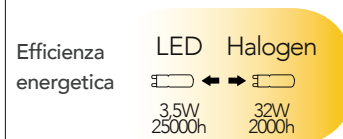

KIT 2PZ

Codice	EAN	Watt	Cri	Lumen	Angolo	K	Durata	Inner	Master
LUXA-G9-2C	8031414865734	2W	80	230	360°	3000	25000h	10	100
LUXA-G9-2M	8031414865741	2W	80	230	360°	4000	25000h	10	100

Lampada LED classe **A+**
COB 3,5W 230V

KIT 2PZ

Codice	EAN	Watt	Cri	Lumen	Angolo	K	Durata	Inner	Master
I-LUXA-G9-3,5C	8031414865413	3,5W	80	420	360°	3000	25000h	10	100
I-LUXA-G9-3,5M	8031414865444	3,5W	80	420	360°	4000	25000h	10	100

Codice	EAN	Watt	Cri	Lumen	Angolo	K	Durata	Inner	Master
LUXA-B-E14C-4C	8031414861842	4W	80	470	300°	2700	15000h	10	40
LUXA-B-E14C-4F	8031414861859	4W	80	470	300°	6500	15000h	10	40
LUXA-B-E14C-4M	8031414861828	4W	80	470	300°	4000	15000h	10	40

Codice	EAN	Watt	Cri	Lumen	Angolo	K	Durata	Inner	Master
LUXA-B-E14C-6C	8031414873753	6W	80	680	300°	2700	15000h	10	40
LUXA-B-E14C-6F	8031414873760	6W	80	680	300°	6500	15000h	10	40
LUXA-B-E14C-6M	8031414873739	6W	80	680	300°	4000	15000h	10	40