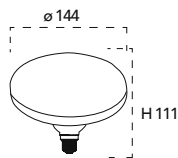

Lampada LED classe **A+**
R80 12W 230V

Misure
dimensioni in mm

Attacco

Efficienza
energetica

Codice	EAN	Watt	Cri	Lumen	Angolo	K	Durata	Inner	Master
KLASSIC-R80-E27	8031414865987	12W	80	960	120°	3000	25000h	10	50
KLASSIC-R80-E27M	8031414872916	12W	80	960	120°	4000	25000h	10	50

Lampada LED classe **A+**
E27 DSL 15W 230V

Misure
dimensioni in mm

Attacco

Efficienza
energetica

Codice	EAN	Watt	Cri	Lumen	Angolo	K	Durata	Inner	Master
I-LUMYA-E27DSL-15W	8031440351591	15W	80	1200	120°	4000	25000h	10	50