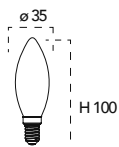

Lampada LED classe **A++**
4W 230V

Misure
dimensioni in mm

Attacco

Efficienza
energetica

Codice	EAN	Watt	Cri	Lumen	Angolo	K	Durata	Inner	Master
LUXA-E14C-4C	8031414861309	4W	80	470	300°	2700	15000h	10	40
LUXA-E14C-4F	8031414861583	4W	80	470	300°	5000	15000h	10	40
LUXA-E14C-4M	8031414861606	4W	80	470	300°	4000	15000h	10	40

Lampada LED classe **A++**
6W 230V

Misure
dimensioni in mm

Attacco

Efficienza
energetica

Codice	EAN	Watt	Cri	Lumen	Angolo	K	Durata	Inner	Master
LUXA-E14C-6C	8031414874019	6W	80	806	300°	2700	15000h	10	40
LUXA-E14C-6F	8031414874026	6W	80	806	300°	6500	15000h	10	40
LUXA-E14C-6M	8031414874033	6W	80	806	300°	4000	15000h	10	40

Lampada LED classe **A++**
4W 230V

Misure
dimensioni in mm

Attacco

Efficienza
energetica

Codice	EAN	Watt	Cri	Lumen	Angolo	K	Durata	Inner	Master
LUXA-E14C-4M-DIM	8031414866250	4W	80	470	300°	4000	15000h	10	40

Lampada LED classe **A+**
4W 230V

Misure
dimensioni in mm

Attacco

Efficienza
energetica

KIT 3PZ

Codice	EAN	Watt	Cri	Lumen	Angolo	K	Durata	Inner	Master
LUXA-E14C-4C-KIT	8031414865833	4W	80	470	300°	2700	15000h	1	30
LUXA-E14C-4F-KIT	8031414865840	4W	80	470	300°	5000	15000h	1	30
LUXA-E14C-4M-KIT	8031414865819	4W	80	470	300°	4000	15000h	1	30