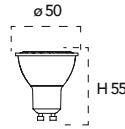

Misure
dimensioni in mm

Attacco