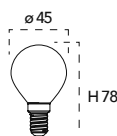

Lampada LED classe **A+**
6W 230V

Misure
dimensioni in mm

Attacco

Efficienza
energetica

Codice	EAN	Watt	Cri	Lumen	Angolo	Kelvin	Durata	QTA Inner	QTA Master
KLASSIC-E14G-6C	8031440364409	6W	80	480	160°	3000	25000h	10	100
KLASSIC-E14G-6F	8031440364379	6W	80	480	160°	5000	25000h	10	100
KLASSIC-E14G-6M	8031440364386	6W	80	480	160°	4000	25000h	10	100

Lampada LED classe **A+**
8W 230V

Misure
dimensioni in mm

Attacco

Efficienza
energetica

Codice	EAN	Watt	Cri	Lumen	Angolo	Kelvin	Durata	QTA Inner	QTA Master
KLASSIC-E14G-8C	8031414865642	8W	80	640	160°	3000	25000h	10	100
KLASSIC-E14G-8F	8031414865611	8W	80	640	160°	6500	25000h	10	100
KLASSIC-E14G-8M	8031414865628	8W	80	640	160°	4000	25000h	10	100

Lampada LED classe **A+**
6W dimmer 230V

Misure
dimensioni in mm

Attacco

Efficienza
energetica

Codice	EAN	Watt	Cri	Lumen	Angolo	Kelvin	Durata	QTA Inner	QTA Master
KLASSIC-E14G-6C-DIM	8031414865659	6W	80	480	160°	3000	25000h	10	100
KLASSIC-E14G-6F-DIM	8031414865666	6W	80	480	160°	5000	25000h	10	100
KLASSIC-E14G-6M-DIM	8031414865635	6W	80	480	160°	4000	25000h	10	100

Lampada LED classe **A+**
3W 230V

Misure
dimensioni in mm

Attacco

Efficienza
energetica

Codice	EAN	Watt	Cri	Lumen	Angolo	Kelvin	Durata	QTA Inner	QTA Master
KLASSIC-E14G-3C-KIT	8031440364669	3W	80	249	160°	3000	25000h	1	30
KLASSIC-E14G-3M-KIT	8031440364676	3W	80	249	160°	4000	25000h	1	30