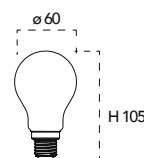

Misure
dimensioni in mm

Attacco