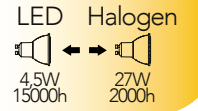

Lampada LED classe **A+**
6W 230V

Misure
dimensioni in mm

Attacco

Efficienza
energetica

Codice	EAN	Watt	Cri	Lumen	Angolo	Kelvin	Durata	QTA Inner	QTA Master
KLASSIC-E14G-6C	8031440364409	6W	80	480	160°	3000	25000h	10	100
KLASSIC-E14G-6F	8031440364379	6W	80	480	160°	5000	25000h	10	100
KLASSIC-E14G-6M	8031440364386	6W	80	480	160°	4000	25000h	10	100

Lampada LED classe **A+**
6W 230V

Misure
dimensioni in mm

Attacco

Efficienza
energetica

KIT 3PZ

Codice	EAN	Watt	Cri	Lumen	Angolo	K	Durata	Inner	Master
KLASSIC-E14G-6C-KIT	8031440364805	6W	80	480	160°	3000	25000h	1	20
KLASSIC-E14G-6F-KIT	8031440364782	6W	80	480	160°	5000	25000h	1	20
KLASSIC-E14G-6M-KIT	8031440364812	6W	80	480	160°	4000	25000h	1	20

Lampada LED classe **A+**
In vetro 4,5W 230V

Misure
dimensioni in mm

Attacco

Efficienza
energetica

Codice	EAN	Watt	Cri	Lumen	Angolo	K	Durata	Inner	Master
KLASSIC-GU10V-4,5C	8031414873081	4,5W	80	355	38°	3000	15000h	10	100
KLASSIC-GU10V-4,5F	8031414873050	4,5W	80	355	38°	6500	15000h	10	100
KLASSIC-GU10V-4,5M	8031414873067	4,5W	80	355	38°	4000	15000h	10	100

Lampada LED classe **A+**
6W 230V

Misure
dimensioni in mm

Attacco

Efficienza
energetica

Codice	EAN	Watt	Cri	Lumen	Angolo	K	Durata	Inner	Master
KLASSIC-GU10NR-6C	8031414874224	6W	80	420	15°	3000	15000h	10	100
KLASSIC-GU10NR-6F	8031414874200	6W	80	420	15°	6500	15000h	10	100
KLASSIC-GU10NR-6M	8031414874194	6W	80	420	15°	4000	15000h	10	100