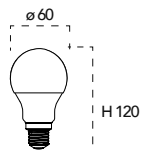

Lampada LED RGBW classe **A+**
E27 10W 230V

4000K

Misure
dimensioni in mm

Attacco

Efficienza
energetica

Codice	EAN	Watt	Cri	Lumen	Angolo	K	Durata	Inner	Master
I-LUMYA-E27-RGB	8031440354431	10W	80	800	180°	4000	15000h	10	50