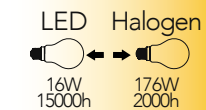

Lampada LED filamento classe **A+**
16W 230V

Misure
dimensioni in mm

Attacco

Efficienza
energetica

Codice	EAN	Watt	Cri	Lumen	Angolo	K	Durata	Inner	Master
LUXA-E27-16C	8031414873234	16W	80	2300	300°	2700	15000h	10	40
LUXA-E27-16F	8031414873241	16W	80	2300	300°	6500	15000h	10	40
LUXA-E27-16M	8031414873258	16W	80	2300	300°	4000	15000h	10	40