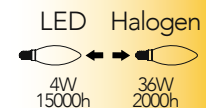

Lampada LED classe **A++**
4W 230V

Misure
dimensioni in mm

Attacco

Efficienza
energetica

Codice	EAN	Watt	Cri	Lumen	Angolo	K	Durata	Inner	Master
LUXA-E14C-4M-DIM	8031414866250	4W	80	470	300°	4000	15000h	10	40