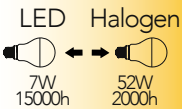

Lampada LED decorativa classe **A+**
7W 230V

Misure
dimensioni in mm

Attacco

Efficienza
energetica

Codice	EAN	Watt	Cri	Lumen	Angolo	K	Durata	Inner	Master
I-LUXA-E27-60CR	8031440361644	7W	80	680	180°	4000	15000h	10	50