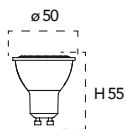

Lampada LED classe **A+**
6W 230V

Misure
dimensioni in mm

Attacco

Efficienza
energetica

KIT 3PZ

Codice	EAN	Watt	Cri	Lumen	Angolo	K	Durata	Inner	Master
KLASSIC-E14G-6C-KIT	8031440364805	6W	80	480	160°	3000	25000h	1	20
KLASSIC-E14G-6F-KIT	8031440364782	6W	80	480	160°	5000	25000h	1	20
KLASSIC-E14G-6M-KIT	8031440364812	6W	80	480	160°	4000	25000h	1	20

Lampada LED classe **A+**
15W 230V

Misure
dimensioni in mm

Attacco

Efficienza
energetica

Codice	EAN	Watt	Cri	Lumen	Angolo	K	Durata	Inner	Master
KLASSIC-E27G95-15C	8031414865505	15W	80	1200	200°	3000	25000h	1	20
KLASSIC-E27G95-15F	8031414865482	15W	80	1200	200°	5000	25000h	1	20
KLASSIC-E27G95-15M	8031414865475	15W	80	1200	200°	4000	25000h	1	20

Lampada LED classe **A+**
18W 230V

Misure
dimensioni in mm

Attacco

Efficienza
energetica

Codice	EAN	Watt	Cri	Lumen	Angolo	K	Durata	Inner	Master
KLASSIC-E27G120-20C	8031414865451	18W	80	1600	200°	3000	25000h	1	10
KLASSIC-E27G120-20F	8031414865437	18W	80	1600	200°	5000	25000h	1	10
KLASSIC-E27G120-20M	8031414865468	18W	80	1600	200°	4000	25000h	1	10

Lampada LED classe **A+**
6W 230V

Misure
dimensioni in mm

Attacco

Efficienza
energetica

Codice	EAN	Watt	Cri	Lumen	Angolo	K	Durata	Inner	Master
KLASSIC-GU10-6C	8031440364232	6W	80	480	100°	3000	25000h	10	100
KLASSIC-GU10-6F	8031440364249	6W	80	480	100°	6500	25000h	10	100
KLASSIC-GU10-6M	8031440364218	6W	80	480	100°	4000	25000h	10	100