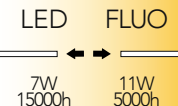

Lampada LED classe **A+**
S14D 7W - 9W 230V

Misure
dimensioni in mm

Attacco

Efficienza
energetica

Codice	EAN	Watt	Cri	Lumen	Angolo	K	Durata	Inner	Master
I-LUMYA-S14D-7W	8031440353205	7W	80	560	330°	3500	15000h	10	50
I-LUMYA-S14D-9W	8031440353212	9W	80	720	330°	3500	15000h	10	50