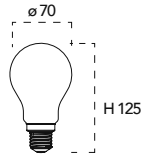

Misure
dimensioni in mm