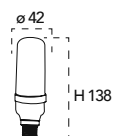

Misure
dimensioni in mm

Attacco