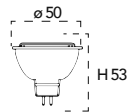

Lampada LED classe **A+**
6W 12V AC/DC

Misure
dimensioni in mm

Attacco

Efficienza
energetica

Codice	EAN	Watt	Cri	Lumen	Angolo	K	Durata	Inner	Master
KLASSIC-MR16-6C	8031414866052	6W	80	480	100°	3000	25000h	10	100
KLASSIC-MR16-6F	8031414866069	6W	80	480	100°	5000	25000h	10	100
KLASSIC-MR16-6M	8031414866038	6W	80	480	100°	4000	25000h	10	100