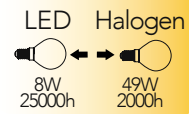

Lampada LED classe **A+**
6W 230V

Misure
dimensioni in mm

Attacco

Efficienza
energetica

KIT 3PZ

Codice	EAN	Watt	Cri	Lumen	Angolo	Kelvin	Durata	QTA Inner	QTA Master
KLASSIC-E14C-6C-KIT	8031414864010	6W	80	480	160°	3000	25000h	1	20
KLASSIC-E14C-6F-KIT	8031414864027	6W	80	480	160°	5000	25000h	1	20
KLASSIC-E14C-6M-KIT	8031414864003	6W	80	480	160°	4000	25000h	1	20

Lampada LED classe **A+**
6W 230V

Misure
dimensioni in mm

Attacco

Efficienza
energetica

Codice	EAN	Watt	Cri	Lumen	Angolo	Kelvin	Durata	QTA Inner	QTA Master
KLASSIC-E14G-6C	8031440364409	6W	80	480	160°	3000	25000h	10	100
KLASSIC-E14G-6F	8031440364379	6W	80	480	160°	5000	25000h	10	100
KLASSIC-E14G-6M	8031440364386	6W	80	480	160°	4000	25000h	10	100

Lampada LED classe **A+**
8W 230V

Misure
dimensioni in mm

Attacco

Efficienza
energetica

Codice	EAN	Watt	Cri	Lumen	Angolo	Kelvin	Durata	QTA Inner	QTA Master
KLASSIC-E14G-8C	8031414865642	8W	80	640	160°	3000	25000h	10	100
KLASSIC-E14G-8F	8031414865611	8W	80	640	160°	6500	25000h	10	100
KLASSIC-E14G-8M	8031414865628	8W	80	640	160°	4000	25000h	10	100

Lampada LED classe **A+**
6W dimmer 230V

Misure
dimensioni in mm

Attacco

Efficienza
energetica

Codice	EAN	Watt	Cri	Lumen	Angolo	Kelvin	Durata	QTA Inner	QTA Master
KLASSIC-E14G-6C-DIM	8031414865659	6W	80	480	160°	3000	25000h	10	100
KLASSIC-E14G-6F-DIM	8031414865666	6W	80	480	160°	5000	25000h	10	100
KLASSIC-E14G-6M-DIM	8031414865635	6W	80	480	160°	4000	25000h	10	100