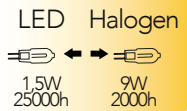

Lampada LED classe **A+**
1,5W 12V AC/DC

Misure
dimensioni in mm

Attacco

Efficienza
energetica

Codice	EAN	Watt	Cri	Lumen	Angolo	K	Durata	Inner	Master
KLASSIC-G4-1,5C	8031414866168	1,5W	80	120	360°	3000	25000h	10	100
KLASSIC-G4-1,5M	8031414866137	1,5W	80	120	360°	4000	25000h	10	100