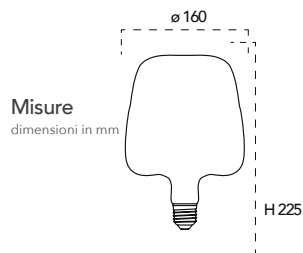

Lampada LED decorativa classe B
8W 230V

Attacco

Efficienza
energetica

Codice	EAN	Watt	Cri	Lumen	Angolo	K	Durata	Inner	Master
I-LUXA-S-E27-TD160	8031414873401	8W	80	250	300°	4000	15000h	1	6