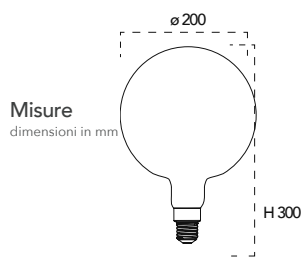

Attacco

Efficienza
energetica

LED Halogen
8W 15000h ↔ 19W 2000h

Codice	EAN	Watt	Cri	Lumen	Angolo	K	Durata	Inner	Master
I-LUXA-S-E27-G200	8031414873388	8W	80	250	300°	4000	15000h	1	6