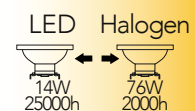

Lampada LED classe **A+**
AR111 14W 12V AC/DC

Misure
dimensioni in mm

Attacco

Efficienza
energetica

Codice	EAN	Watt	Cri	Lumen	Angolo	K	Durata	Inner	Master
I-LUMYA-AR111-G53-C	8031414065608	14W	80	1000	45°	3000	25000h	10	20
I-LUMYA-AR111-G53	8031414865529	14W	80	1000	45°	4000	25000h	10	20