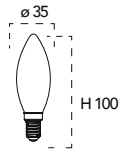

Lampada LED filamento classe **A++**
4W 230V

Misure
dimensioni in mm

Attacco

Efficienza
energetica

KIT 3PZ

Codice	EAN	Watt	Cri	Lumen	Angolo	K	Durata	Inner	Master
LUXA-B-E14C-4C-KIT	8031414865765	4W	80	470	300°	2700	15000h	1	30
LUXA-B-E14C-4F-KIT	8031414865925	4W	80	470	300°	5000	15000h	1	30
LUXA-B-E14C-4M-KIT	8031414865918	4W	80	470	300°	4000	15000h	1	30