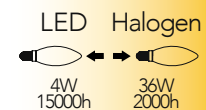

Lampada LED classe **A+**
4W 230V

Misure
dimensioni in mm

Attacco

Efficienza
energetica

KIT 3PZ

Codice	EAN	Watt	Cri	Lumen	Angolo	K	Durata	Inner	Master
LUXA-E14C-4C-KIT	8031414865833	4W	80	470	300°	2700	15000h	1	30
LUXA-E14C-4F-KIT	8031414865840	4W	80	470	300°	5000	15000h	1	30
LUXA-E14C-4M-KIT	8031414865819	4W	80	470	300°	4000	15000h	1	30