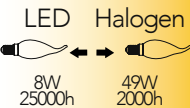

Lampada LED classe **A+**
6W 230V

Misure
dimensioni in mm

Attacco

Efficienza
energetica

KIT 3PZ

Codice	EAN	Watt	Cri	Lumen	Angolo	Kelvin	Durata	QTA Inner	QTA Master
KLASSIC-E14C-6C-KIT	8031414864010	6W	80	480	160°	3000	25000h	1	20
KLASSIC-E14C-6F-KIT	8031414864027	6W	80	480	160°	5000	25000h	1	20
KLASSIC-E14C-6M-KIT	8031414864003	6W	80	480	160°	4000	25000h	1	20

Lampada LED classe **A+**
6W 230V

Misure
dimensioni in mm

Attacco

Efficienza
energetica

KIT 3PZ

Codice	EAN	Watt	Cri	Lumen	Angolo	K	Durata	Inner	Master
KLASSIC-E14G-6C-KIT	8031440364805	6W	80	480	160°	3000	25000h	1	20
KLASSIC-E14G-6F-KIT	8031440364782	6W	80	480	160°	5000	25000h	1	20
KLASSIC-E14G-6M-KIT	8031440364812	6W	80	480	160°	4000	25000h	1	20

Lampada LED classe **A+**
6W 230V

Misure
dimensioni in mm

Attacco

Efficienza
energetica

Codice	EAN	Watt	Cri	Lumen	Angolo	K	Durata	Inner	Master
KLASSIC-E14S-6C	8031440364355	6W	80	480	160°	3000	25000h	10	100
KLASSIC-E14S-6F	8031440364362	6W	80	480	160°	5000	25000h	10	100
KLASSIC-E14S-6M	8031440364331	6W	80	480	160°	4000	25000h	10	100

Lampada LED classe **A+**
8W 230V

Misure
dimensioni in mm

Attacco

Efficienza
energetica

Codice	EAN	Watt	Cri	Lumen	Angolo	K	Durata	Inner	Master
KLASSIC-E14S-8C	8031414865598	8W	80	640	160°	3000	25000h	10	100
KLASSIC-E14S-8F	8031414865604	8W	80	640	160°	5000	25000h	10	100
KLASSIC-E14S-8M	8031414865574	8W	80	640	160°	4000	25000h	10	100