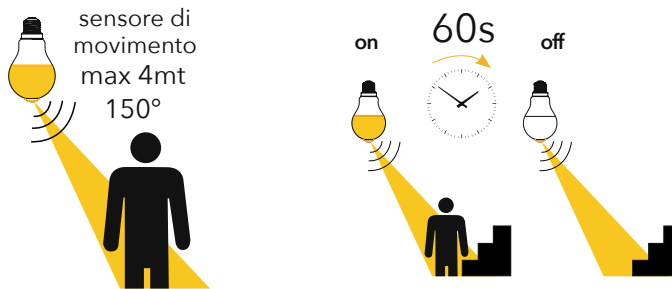

Attacco

Efficienza
energetica

Codice	EAN	Watt	Cri	Lumen	Angolo	K	Durata	Inner	Master
I-LUMYA-E27-CREP	8031440361620	12W	80	1100	150°	4000	25000h	10	50

Lampada LED con sensore di movimento
classe **A+**
E27 12W 230V