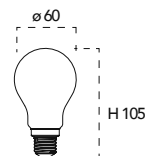

Lampada LED filamento classe **A++**
4W 230V

Misure
dimensioni in mm

Attacco

Efficienza
energetica

Codice	EAN	Watt	Cri	Lumen	Angolo	K	Durata	Inner	Master
LUXA-B-E14S-4C	8031414865192	4W	80	470	300°	2700	15000h	10	40
LUXA-B-E14S-4F	8031414865208	4W	80	470	300°	6500	15000h	10	40
LUXA-B-E14S-4M	8031414865215	4W	80	470	300°	4000	15000h	10	40

Lampada LED filamento classe **A++**
6W 230V

Misure
dimensioni in mm

Attacco

Efficienza
energetica

Codice	EAN	Watt	Cri	Lumen	Angolo	K	Durata	Inner	Master
LUXA-B-E14S-6C	8031414873951	6W	80	680	300°	2700	15000h	10	40
LUXA-B-E14S-6F	8031414873968	6W	80	680	300°	6500	15000h	10	40
LUXA-B-E14S-6M	8031414873975	6W	80	680	300°	4000	15000h	10	40

Lampada LED filamento classe **A++**
4W 230V

Misure
dimensioni in mm

Attacco

Efficienza
energetica

Codice	EAN	Watt	Cri	Lumen	Angolo	K	Durata	Inner	Master
LUXA-B-E27-4C	8031414872879	4W	80	470	300°	2700	15000h	10	40
LUXA-B-E27-4F	8031414872886	4W	80	470	300°	6500	15000h	10	40
LUXA-B-E27-4M	8031414872855	4W	80	470	300°	4000	15000h	10	40

Lampada LED filamento classe **A++**
8W 230V

Misure
dimensioni in mm

Attacco

Efficienza
energetica

Codice	EAN	Watt	Cri	Lumen	Angolo	K	Durata	Inner	Master
LUXA-B-E27-8C	8031414861781	8W	80	1055	300°	2700	15000h	10	40
LUXA-B-E27-8F	8031414861798	8W	80	1055	300°	5000	15000h	10	40
LUXA-B-E27-8M	8031414861767	8W	80	1055	300°	4000	15000h	10	40