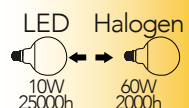

Lampada LED SMART classe **A+**
10W 230V

Dimming

Misure
dimensioni in mm

Attacco

Efficienza
energetica

Codice	EAN	Watt	Cri	Lumen	Angolo	K	Durata	Inner	Master
SMART-E27G95-RGBCCT	8031414872664	10W	80	800	200°		25000h	5	20