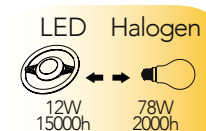

Modulo circolare LED attacco E27
E27 round LED module

Modulo LED classe A+
E27 12W 230V

Misure
dimensioni in mm

Attacco

Efficienza
energetica

Codice	EAN	Watt	Cri	Lumen	Angolo	K	Durata	Inner	Master
LED-LIGHT-E27-12	8031440361354	12W	80	1020	360°	4000	15000h	1	24