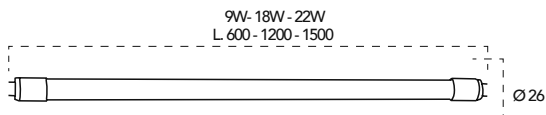

Lampada monopolare LED classe **A+**
G13-T8 9W - 18W - 22W 230V

Misure
dimensioni in mm

Attacco