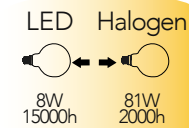

KIT 3PZ

Lampada LED filamento classe **A++**
8W 230V

Misure
dimensioni in mm

Attacco

Efficienza
energetica

Codice	EAN	Watt	Cri	Lumen	Angolo	K	Durata	Inner	Master
LUXA-B-E27G95-8C	8031414865246	8W	80	1055	300°	2700	15000h	5	20
LUXA-B-E27G95-8F	8031414865253	8W	80	1055	300°	5000	15000h	5	20
LUXA-B-E27G95-8M	8031414865239	8W	80	1055	300°	4000	15000h	5	20