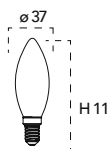

Lampada LED classe **A+**
6W 230V

Misure
dimensioni in mm

Attacco

Efficienza
energetica

Codice	EAN	Watt	Cri	Lumen	Angolo	Kelvin	Durata	QTA Inner	QTA Master
KLASSIC-E14C-6C	8031440364188	6W	80	480	160°	3000	25000h	10	100
KLASSIC-E14C-6F	8031440364423	6W	80	480	160°	5000	25000h	10	100
KLASSIC-E14C-6M	8031440364393	6W	80	480	160°	4000	25000h	10	100

Lampada LED classe **A+**
8W 230V

Misure
dimensioni in mm

Attacco

Efficienza
energetica

Codice	EAN	Watt	Cri	Lumen	Angolo	Kelvin	Durata	QTA Inner	QTA Master
KLASSIC-E14C-8C	8031414865703	8W	80	640	160°	3000	25000h	10	100
KLASSIC-E14C-8F	8031414865673	8W	80	640	160°	6500	25000h	10	100
KLASSIC-E14C-8M	8031414865680	8W	80	640	160°	4000	25000h	10	100

Lampada LED classe **A+**
6W dimmer 230V

Misure
dimensioni in mm

Attacco

Efficienza
energetica

Codice	EAN	Watt	Cri	Lumen	Angolo	Kelvin	Durata	QTA Inner	QTA Master
KLASSIC-E14C-6C-DIM	8031414865710	6W	80	480	160°	3000	25000h	10	100
KLASSIC-E14C-6F-DIM	8031414865727	6W	80	480	160°	5000	25000h	10	100
KLASSIC-E14C-6M-DIM	8031414865697	6W	80	480	160°	4000	25000h	10	100

Lampada LED classe **A+**
6W 230V

Misure
dimensioni in mm

Attacco

Efficienza
energetica

KIT 3PZ

Codice	EAN	Watt	Cri	Lumen	Angolo	Kelvin	Durata	QTA Inner	QTA Master
KLASSIC-E14C-6C-KIT	8031414864010	6W	80	480	160°	3000	25000h	1	20
KLASSIC-E14C-6F-KIT	8031414864027	6W	80	480	160°	5000	25000h	1	20
KLASSIC-E14C-6M-KIT	8031414864003	6W	80	480	160°	4000	25000h	1	20