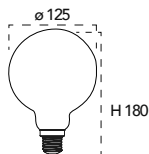

Lampada LED filamento classe **A++**
8W 230V

Dimmer 10-100

Misure
dimensioni in mm

Attacco