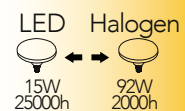

Lampada LED classe **A+**
E27 DSL 15W 230V

Misure
dimensioni in mm

Attacco

Efficienza
energetica

Codice	EAN	Watt	Cri	Lumen	Angolo	K	Durata	Inner	Master
I-LUMYA-E27DSL-15W	8031440351591	15W	80	1200	120°	4000	25000h	10	50