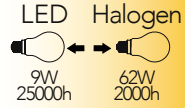

Lampada LED classe **A+**
6W 230V

Misure
dimensioni in mm

Attacco

Efficienza
energetica

KIT 3PZ

Codice	EAN	Watt	Cri	Lumen	Angolo	Kelvin	Durata	QTA Inner	QTA Master
KLASSIC-E14C-6C-KIT	8031414864010	6W	80	480	160°	3000	25000h	1	20
KLASSIC-E14C-6F-KIT	8031414864027	6W	80	480	160°	5000	25000h	1	20
KLASSIC-E14C-6M-KIT	8031414864003	6W	80	480	160°	4000	25000h	1	20

Lampada LED classe **A+**
6W 230V

Misure
dimensioni in mm

Attacco

Efficienza
energetica

KIT 3PZ

Codice	EAN	Watt	Cri	Lumen	Angolo	K	Durata	Inner	Master
KLASSIC-E14G-6C-KIT	8031440364805	6W	80	480	160°	3000	25000h	1	20
KLASSIC-E14G-6F-KIT	8031440364782	6W	80	480	160°	5000	25000h	1	20
KLASSIC-E14G-6M-KIT	8031440364812	6W	80	480	160°	4000	25000h	1	20

Lampada LED classe **A+**
9W 230V

Misure
dimensioni in mm

Attacco

Efficienza
energetica

Codice	EAN	Watt	Cri	Lumen	Angolo	K	Durata	Inner	Master
KLASSIC-E27-10C	8031440364348	9W	80	810	240°	3000	25000h	10	100
KLASSIC-E27-10F	8031440364317	9W	80	810	240°	6500	25000h	10	100
KLASSIC-E27-10M	8031440364324	9W	80	810	240°	4000	25000h	10	100