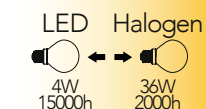

Lampada LED filamento classe **A++**
4W 230V

Misure
dimensioni in mm

Attacco

Efficienza
energetica

Codice	EAN	Watt	Cri	Lumen	Angolo	K	Durata	Inner	Master
LUXA-E27-4C	8031414873265	4W	80	470	300°	2700	15000h	10	40
LUXA-E27-4F	8031414873272	4W	80	470	300°	6500	15000h	10	40
LUXA-E27-4M	8031414873296	4W	80	470	300°	4000	15000h	10	40