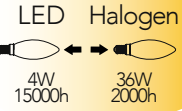

Lampada LED filamento classe **A++**
4W 230V

Misure
dimensioni in mm

Attacco

Efficienza
energetica

KIT 3PZ

Codice	EAN	Watt	Cri	Lumen	Angolo	K	Durata	Inner	Master
LUXA-B-E14C-4C-KIT	8031414865765	4W	80	470	300°	2700	15000h	1	30
LUXA-B-E14C-4F-KIT	8031414865925	4W	80	470	300°	5000	15000h	1	30
LUXA-B-E14C-4M-KIT	8031414865918	4W	80	470	300°	4000	15000h	1	30