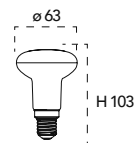

Misure
dimensioni in mm

Attacco