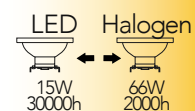

Lampada LED classe **A**
AR111 15W 12V AC/DC SCOB

Misure
dimensioni in mm

Attacco

Efficienza
energetica

Codice	EAN	Watt	Cri	Lumen	Angolo	K	Durata	Inner	Master
I-LAMP-LED-AR111-15W	8031439701260	15W	80	860	24°	3000	30000h	6	24