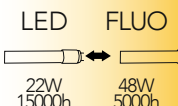

Lampada monopolare LED classe **A+**
G13-T8 9W - 18W - 22W 230V

Misure
dimensioni in mm

Attacco

Efficienza
energetica

Codice	EAN	Watt	Cri	Lumen	Angolo	K	Durata	Inner	Master
I-LUMYA-T8-9W	8031440351850	9W	80	900	300°	4000	15000h	1	20
I-LUMYA-T8-18W	8031440351836	18W	80	1800	300°	4000	15000h	1	20
I-LUMYA-T8-25W	8031440351843	22W	80	2400	300°	4000	15000h	1	20
I-LUMYA-T8-F-9W	8031440354875	9W	80	900	300°	6000	15000h	1	20
I-LUMYA-T8-F-18W	8031440354899	18W	80	1800	300°	6000	15000h	1	20
I-LUMYA-T8-F-25W	8031440354905	22W	80	2400	300°	6000	15000h	1	20