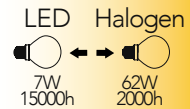

Lampada LED classe **A+**
6W 230V

Misure
dimensioni in mm

Attacco

Efficienza
energetica

KIT 3PZ

Codice	EAN	Watt	Cri	Lumen	Angolo	Kelvin	Durata	QTA Inner	QTA Master
KLASSIC-E14C-6C-KIT	8031414864010	6W	80	480	160°	3000	25000h	1	20
KLASSIC-E14C-6F-KIT	8031414864027	6W	80	480	160°	5000	25000h	1	20
KLASSIC-E14C-6M-KIT	8031414864003	6W	80	480	160°	4000	25000h	1	20

Lampada LED classe **A+**
6W 230V

Misure
dimensioni in mm

Attacco

Efficienza
energetica

Codice	EAN	Watt	Cri	Lumen	Angolo	Kelvin	Durata	QTA Inner	QTA Master
KLASSIC-E14G-6C	8031440364409	6W	80	480	160°	3000	25000h	10	100
KLASSIC-E14G-6F	8031440364379	6W	80	480	160°	5000	25000h	10	100
KLASSIC-E14G-6M	8031440364386	6W	80	480	160°	4000	25000h	10	100

Lampada LED classe **A+**
6W 230V

Misure
dimensioni in mm

Attacco

Efficienza
energetica

KIT 3PZ

Codice	EAN	Watt	Cri	Lumen	Angolo	K	Durata	Inner	Master
KLASSIC-E14G-6C-KIT	8031440364805	6W	80	480	160°	3000	25000h	1	20
KLASSIC-E14G-6F-KIT	8031440364782	6W	80	480	160°	5000	25000h	1	20
KLASSIC-E14G-6M-KIT	8031440364812	6W	80	480	160°	4000	25000h	1	20

Lampada LED classe **A++**
7W 230V

Misure
dimensioni in mm

Attacco

Efficienza
energetica

Codice	EAN	Watt	Cri	Lumen	Angolo	K	Durata	Inner	Master
KLASSIC-E27-7C	8031414873098	7W	80	806	150°	3000	15000h	10	100
KLASSIC-E27-7F	8031414873104	7W	80	806	150°	6500	15000h	10	100
KLASSIC-E27-7M	8031414873074	7W	80	806	150°	4000	15000h	10	100