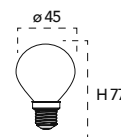

Misure
dimensioni in mm

Attacco