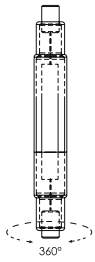

Misure
dimensioni in mm

Attacco

Efficienza energetica LED Halogen
4W 25000h ↔ 36W 2000h

Codice	EAN	Watt	Cri	Lumen	Angolo	K	Durata	Inner	Master
I-LUMYA-R7S-4W	8031414873166	4W	80	470	360°	3000	25000h	10	100