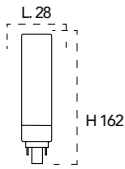

Lampada LED classe **A+**
G24 10W 230V

Misure
dimensioni in mm

Attacco

Efficienza
energetica

Codice	EAN	Watt	Cri	Lumen	Angolo	K	Durata	Inner	Master
I-LUMYA-G24-10W	8031440351621	10W	80	800	100°	6500	25000h	10	50