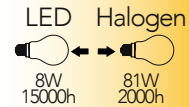

Lampada LED filamento classe **A++**
8W 230V

Dimmer 10-100

Misure
dimensioni in mm

Attacco

Efficienza
energetica

Codice	EAN	Watt	Cri	Lumen	Angolo	K	Durata	Inner	Master
LUXA-E27-8M-DIM	8031414866267	8W	80	1055	300°	4000	15000h	10	40