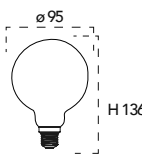

Misure
dimensioni in mm