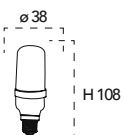

Misure
dimensioni in mm

Attacco