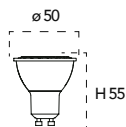

Misure
dimensioni in mm

Attacco