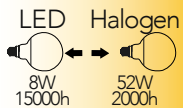

Lampada LED SMART classe **A+**
8W 230V

Dimming

Misure
dimensioni in mm

Attacco

Efficienza
energetica

Codice	EAN	Watt	Cri	Lumen	Angolo	K	Durata	Inner	Master
GENIUS-E27G95-CCT	8031414870141	8W	80	680	300°		15000h	5	20