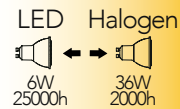

Lampada LED classe **A+**
6W 230V

Misure
dimensioni in mm

Attacco

Efficienza
energetica

KIT 3PZ

Codice	EAN	Watt	Cri	Lumen	Angolo	K	Durata	Inner	Master
KLASSIC-E14G-6C-KIT	8031440364805	6W	80	480	160°	3000	25000h	1	20
KLASSIC-E14G-6F-KIT	8031440364782	6W	80	480	160°	5000	25000h	1	20
KLASSIC-E14G-6M-KIT	8031440364812	6W	80	480	160°	4000	25000h	1	20

Lampada LED classe **A+**
6W 230V

Misure
dimensioni in mm

Attacco

Efficienza
energetica

Codice	EAN	Watt	Cri	Lumen	Angolo	K	Durata	Inner	Master
KLASSIC-GU10-6C	8031440364232	6W	80	480	100°	3000	25000h	10	100
KLASSIC-GU10-6F	8031440364249	6W	80	480	100°	6500	25000h	10	100
KLASSIC-GU10-6M	8031440364218	6W	80	480	100°	4000	25000h	10	100