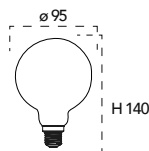

Lampada LED filamento classe **A++**
16W 230V

Misure
dimensioni in mm

Attacco