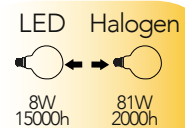

Lampada LED filamento classe **A++**
8W 230V

Misure
dimensioni in mm

Attacco

Efficienza
energetica

Codice	EAN	Watt	Cri	Lumen	Angolo	K	Durata	Inner	Master
LUXA-E27G125-8C	8031414861682	8W	80	1055	300°	2700	15000h	5	20
LUXA-E27G125-8F	8031414861699	8W	80	1055	300°	5000	15000h	5	20
LUXA-E27G125-8M	8031414861705	8W	80	1055	300°	4000	15000h	5	20