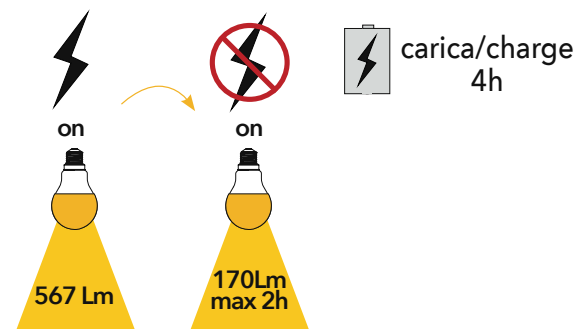

Attacco

Efficienza
energetica

Codice	EAN	Watt	Cri	Lumen	Angolo	K	Durata	Inner	Master
I-LUMYA-E27-SENS	8031440361613	12W	80	1100	150°	4000	25000h	10	50

Lampada LED d'emergenza
classe **A+**
E27 7W 230V