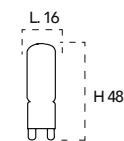

Misure
dimensioni in mm

Attacco