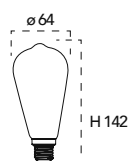

Lampada LED decorativa classe **A+**
7W 230V

Attacco