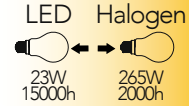

Lampada LED filamento classe **A+**
23W 230V

Misure
dimensioni in mm

Attacco

Efficienza
energetica

Codice	EAN	Watt	Cri	Lumen	Angolo	K	Durata	Inner	Master
LUXA-E27-23C	8031414864706	23W	80	3452	300°	2700	15000h	5	20
LUXA-E27-23F	8031414870721	23W	80	3452	300°	6500	15000h	5	20
LUXA-E27-23M	8031414870707	23W	80	3452	300°	4000	15000h	5	20