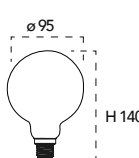

Lampada LED classe **A+**
15W 230V

Misure
dimensioni in mm

Attacco