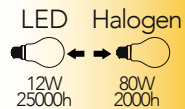

Lampada LED classe **A+**
6W 230V

Misure
dimensioni in mm

Attacco

Efficienza
energetica

KIT 3PZ

Codice	EAN	Watt	Cri	Lumen	Angolo	K	Durata	Inner	Master
KLASSIC-E14G-6C-KIT	8031440364805	6W	80	480	160°	3000	25000h	1	20
KLASSIC-E14G-6F-KIT	8031440364782	6W	80	480	160°	5000	25000h	1	20
KLASSIC-E14G-6M-KIT	8031440364812	6W	80	480	160°	4000	25000h	1	20

Lampada LED classe **A+**
12W Dimmer 230V

Misure
dimensioni in mm

Attacco

Efficienza
energetica

Codice	EAN	Watt	Cri	Lumen	Angolo	K	Durata	Inner	Master
KLASSIC-E27-12C-DIM	8031414865581	12W	80	1050	240°	3000	25000h	10	100
KLASSIC-E27-12F-DIM	8031414866182	12W	80	1050	240°	5000	25000h	10	100
KLASSIC-E27-12M-DIM	8031414866151	12W	80	1050	240°	4000	25000h	10	100