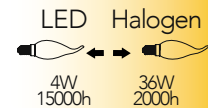

KIT 3PZ

Lampada LED filamento classe **A++**
4W 230V

Misure
dimensioni in mm

Attacco

Efficienza
energetica

Codice	EAN	Watt	Cri	Lumen	Angolo	K	Durata	Inner	Master
LUXA-B-E14S-4C	8031414865192	4W	80	470	300°	2700	15000h	10	40
LUXA-B-E14S-4F	8031414865208	4W	80	470	300°	6500	15000h	10	40
LUXA-B-E14S-4M	8031414865215	4W	80	470	300°	4000	15000h	10	40