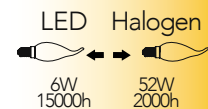

Lampada LED filamento classe **A++**
6W 230V

Misure
dimensioni in mm

Attacco

Efficienza
energetica

Codice	EAN	Watt	Cri	Lumen	Angolo	K	Durata	Inner	Master
LUXA-B-E14S-6C	8031414873951	6W	80	680	300°	2700	15000h	10	40
LUXA-B-E14S-6F	8031414873968	6W	80	680	300°	6500	15000h	10	40
LUXA-B-E14S-6M	8031414873975	6W	80	680	300°	4000	15000h	10	40