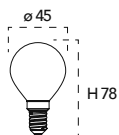

Lampada LED filamento classe **A++**
4W 230V

Attacco