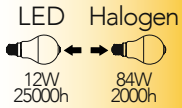

Codice	EAN	Watt	Cri	Lumen	Angolo	K	Durata	Inner	Master
I-LUMYA-E27-SENS	8031440361613	12W	80	1100	150°	4000	25000h	10	50

Lampada LED d'emergenza
classe **A+**
E27 7W 230V