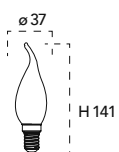

Lampada LED classe **A+**
6W 230V

Misure
dimensioni in mm

Attacco

Efficienza
energetica

KIT 3PZ

Codice	EAN	Watt	Cri	Lumen	Angolo	K	Durata	Inner	Master
KLASSIC-E14G-6C-KIT	8031440364805	6W	80	480	160°	3000	25000h	1	20
KLASSIC-E14G-6F-KIT	8031440364782	6W	80	480	160°	5000	25000h	1	20
KLASSIC-E14G-6M-KIT	8031440364812	6W	80	480	160°	4000	25000h	1	20

Lampada LED classe **A+**
6W 230V

Misure
dimensioni in mm

Attacco

Efficienza
energetica

Codice	EAN	Watt	Cri	Lumen	Angolo	K	Durata	Inner	Master
KLASSIC-E14S-6C	8031440364355	6W	80	480	160°	3000	25000h	10	100
KLASSIC-E14S-6F	8031440364362	6W	80	480	160°	5000	25000h	10	100
KLASSIC-E14S-6M	8031440364331	6W	80	480	160°	4000	25000h	10	100

Lampada LED classe **A+**
8W 230V

Misure
dimensioni in mm

Attacco

Efficienza
energetica

Codice	EAN	Watt	Cri	Lumen	Angolo	K	Durata	Inner	Master
KLASSIC-E14S-8C	8031414865598	8W	80	640	160°	3000	25000h	10	100
KLASSIC-E14S-8F	8031414865604	8W	80	640	160°	5000	25000h	10	100
KLASSIC-E14S-8M	8031414865574	8W	80	640	160°	4000	25000h	10	100

Lampada LED classe **A++**
7W 230V

Misure
dimensioni in mm

Attacco

Efficienza
energetica

Codice	EAN	Watt	Cri	Lumen	Angolo	K	Durata	Inner	Master
KLASSIC-E27-7C	8031414873098	7W	80	806	150°	3000	15000h	10	100
KLASSIC-E27-7F	8031414873104	7W	80	806	150°	6500	15000h	10	100
KLASSIC-E27-7M	8031414873074	7W	80	806	150°	4000	15000h	10	100