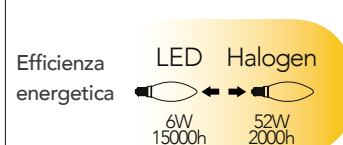

Codice	EAN	Watt	Cri	Lumen	Angolo	K	Durata	Inner	Master
LUXA-B-E14C-6C	8031414873753	6W	80	680	300°	2700	15000h	10	40
LUXA-B-E14C-6F	8031414873760	6W	80	680	300°	6500	15000h	10	40
LUXA-B-E14C-6M	8031414873739	6W	80	680	300°	4000	15000h	10	40