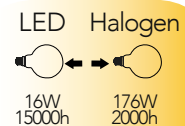

Lampada LED filamento classe **A++**
16W 230V

Misure
dimensioni in mm

Attacco

Efficienza
energetica

Codice	EAN	Watt	Cri	Lumen	Angolo	K	Durata	Inner	Master
LUXA-E27G95-16C	8031414873340	16W	80	2300	300°	2700	15000h	5	20
LUXA-E27G95-16F	8031414873357	16W	80	2300	300°	6500	15000h	5	20
LUXA-E27G95-16M	8031414873364	16W	80	2300	300°	4000	15000h	5	20