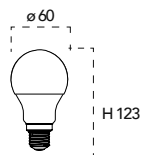

Misure
dimensioni in mm

Attacco