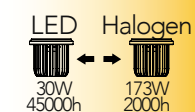

Codice	EAN	Watt	Cri	Lumen	Angolo	K	Durata	Inner	Master
I-LAMP-LED-AR111-30W	8031414863594	30W	80	2250	24°	3000	45000h	6	24