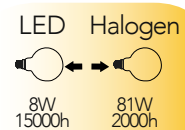

Lampada LED filamento classe **A++ 8W 230V**

Misure
dimensioni in mm

Attacco

Efficienza
energetica

Codice	EAN	Watt	Cri	Lumen	Angolo	K	Durata	Inner	Master
LUXA-B-E27G125-8C	8031414861774	8W	80	1055	300°	2700	15000h	5	20
LUXA-B-E27G125-8F	8031414861743	8W	80	1055	300°	5000	15000h	5	20
LUXA-B-E27G125-8M	8031414861750	8W	80	1055	300°	4000	15000h	5	20