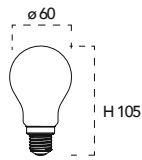

Lampada LED filamento classe **A+**
23W 230V

Misure
dimensioni in mm

Attacco

Efficienza
energetica

Codice	EAN	Watt	Cri	Lumen	Angolo	K	Durata	Inner	Master
LUXA-E27-23C	8031414864706	23W	80	3452	300°	2700	15000h	5	20
LUXA-E27-23F	8031414870721	23W	80	3452	300°	6500	15000h	5	20
LUXA-E27-23M	8031414870707	23W	80	3452	300°	4000	15000h	5	20

Lampada LED filamento classe **A++**
8W 230V

Dimmer 10-100

Misure
dimensioni in mm

Attacco

Efficienza
energetica

Codice	EAN	Watt	Cri	Lumen	Angolo	K	Durata	Inner	Master
LUXA-E27-8M-DIM	8031414866267	8W	80	1055	300°	4000	15000h	10	40

Lampada LED classe **A+**
8W 230V

Misure
dimensioni in mm

Attacco

Efficienza
energetica

Codice	EAN	Watt	Cri	Lumen	Angolo	K	Durata	Inner	Master
LUXA-E27-8C-KIT	8031414865772	8W	80	1055	300°	2700	15000h	1	30
LUXA-E27-8F-KIT	8031414865789	8W	80	1055	300°	5000	15000h	1	30
LUXA-E27-8M-KIT	8031414863600	8W	80	1055	300°	4000	15000h	1	30

KIT 3PZ

Lampada LED filamento classe **A++**
8W 230V

Misure
dimensioni in mm

Attacco

Efficienza
energetica

Codice	EAN	Watt	Cri	Lumen	Angolo	K	Durata	Inner	Master
LUXA-E27G95-8C	8031414861712	8W	80	1055	300°	2700	15000h	5	20
LUXA-E27G95-8F	8031414861729	8W	80	1055	300°	5000	15000h	5	20
LUXA-E27G95-8M	8031414861736	8W	80	1055	300°	4000	15000h	5	20