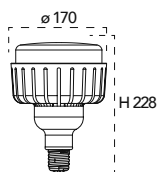

Misure
dimensioni in mm