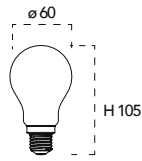

Lampada LED filamento classe **A+**
23W 230V

Misure
dimensioni in mm

Attacco

Efficienza
energetica

Codice	EAN	Watt	Cri	Lumen	Angolo	K	Durata	Inner	Master
LUXA-E27-23C	8031414864706	23W	80	3452	300°	2700	15000h	5	20
LUXA-E27-23F	8031414870721	23W	80	3452	300°	6500	15000h	5	20
LUXA-E27-23M	8031414870707	23W	80	3452	300°	4000	15000h	5	20

Lampada LED filamento classe **A++**
8W 230V

Dimmer 10-100

Misure
dimensioni in mm

Attacco

Efficienza
energetica

Codice	EAN	Watt	Cri	Lumen	Angolo	K	Durata	Inner	Master
LUXA-E27-8M-DIM	8031414866267	8W	80	1055	300°	4000	15000h	10	40

Lampada LED classe **A+**
8W 230V

Misure
dimensioni in mm

Attacco

Efficienza
energetica

Codice	EAN	Watt	Cri	Lumen	Angolo	K	Durata	Inner	Master
LUXA-E27-8C-KIT	8031414865772	8W	80	1055	300°	2700	15000h	1	30
LUXA-E27-8F-KIT	8031414865789	8W	80	1055	300°	5000	15000h	1	30
LUXA-E27-8M-KIT	8031414863600	8W	80	1055	300°	4000	15000h	1	30

KIT 3PZ

Lampada LED filamento classe **A++**
8W 230V

Misure
dimensioni in mm

Attacco

Efficienza
energetica

Codice	EAN	Watt	Cri	Lumen	Angolo	K	Durata	Inner	Master
LUXA-E27G95-8C	8031414861712	8W	80	1055	300°	2700	15000h	5	20
LUXA-E27G95-8F	8031414861729	8W	80	1055	300°	5000	15000h	5	20
LUXA-E27G95-8M	8031414861736	8W	80	1055	300°	4000	15000h	5	20