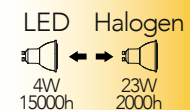

FLASH STROBE/Strobo FADE/Dissolvenza SMOOTH/Dissolvenza lenta

Lampada LED RGBW classe **A+**
GU10 4W 230V

4000K

Misure
dimensioni in mm

Attacco

Efficienza
energetica

Codice	EAN	Watt	Cri	Lumen	Angolo	K	Durata	Inner	Master
I-LUMYA-GU10-RGB	8031440354448	4W	80	300	38°	4000	15000h	10	50