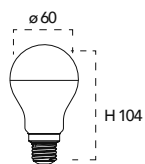

Lampada LED classe **A++**
T25 4,5W 230V

Misure
dimensioni in mm

Attacco

Efficienza
energetica

Codice	EAN	Watt	Cri	Lumen	Angolo	K	Durata	Inner	Master
LUXA-E14T25-4,5C	8031414873203	4,5W	80	470	300°	2700	15000h	10	40
LUXA-E14T25-4,5F	8031414873210	4,5W	80	470	300°	6500	15000h	10	40
LUXA-E14T25-4,5M	8031414873227	4,5W	80	470	300°	4000	15000h	10	40

Lampada LED classe **A++**
T45 8W 230V

Misure
dimensioni in mm

Attacco

Efficienza
energetica

Codice	EAN	Watt	Cri	Lumen	Angolo	K	Durata	Inner	Master
LUXA-E27T45-8C	8031414874163	8W	80	1055	300°	2700	15000h	10	40
LUXA-E27T45-8F	8031414874187	8W	80	1055	300°	6500	15000h	10	40
LUXA-E27T45-8M	8031414874170	8W	80	1055	300°	4000	15000h	10	40

Lampada LED decorativa classe **A+**
7W 230V

Misure
dimensioni in mm

Attacco

Efficienza
energetica

Codice	EAN	Watt	Cri	Lumen	Angolo	K	Durata	Inner	Master
I-LUXA-E27-60CR	8031440361644	7W	80	680	180°	4000	15000h	10	50

Lampada LED decorativa classe **A+**
7W 230V

Misure
dimensioni in mm

Attacco

Efficienza
energetica

Codice	EAN	Watt	Cri	Lumen	Angolo	K	Durata	Inner	Master
I-LUXA-E27-80CR	8031440312745	7W	80	680	180°	4000	15000h	10	50