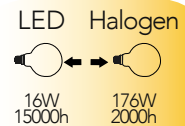

Lampada LED filamento classe **A+**
16W 230V

Misure
dimensioni in mm

Attacco

Efficienza
energetica

Codice	EAN	Watt	Cri	Lumen	Angolo	K	Durata	Inner	Master
LUXA-E27G125-16C	8031414873302	16W	80	2300	300°	2700	15000h	5	20
LUXA-E27G125-16F	8031414873319	16W	80	2300	300°	6500	15000h	5	20
LUXA-E27G125-16M	8031414873326	16W	80	2300	300°	4000	15000h	5	20