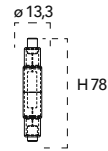

Misure
dimensioni in mm

Attacco