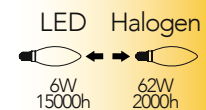

Lampada LED classe **A++**
6W 230V

Misure
dimensioni in mm

Attacco

Efficienza
energetica

Codice	EAN	Watt	Cri	Lumen	Angolo	K	Durata	Inner	Master
LUXA-E14C-6C	8031414874019	6W	80	806	300°	2700	15000h	10	40
LUXA-E14C-6F	8031414874026	6W	80	806	300°	6500	15000h	10	40
LUXA-E14C-6M	8031414874033	6W	80	806	300°	4000	15000h	10	40