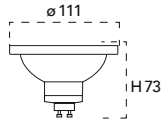

Misure
dimensioni in mm

Attacco