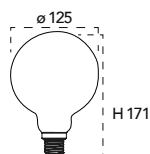

Misure
dimensioni in mm