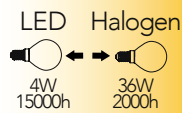

Lampada LED filamento classe **A++**
4W 230V

Misure
dimensioni in mm

Attacco

Efficienza
energetica

Codice	EAN	Watt	Cri	Lumen	Angolo	K	Durata	Inner	Master
LUXA-E14G-4C	8031414861613	4W	80	470	300°	2700	15000h	10	40
LUXA-E14G-4F	8031414861620	4W	80	470	300°	5000	15000h	10	40
LUXA-E14G-4M	8031414861637	4W	80	470	300°	4000	15000h	10	40