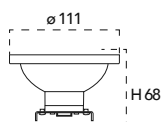

Lampada LED classe **A+**
AR111 14W 12V AC/DC

Misure
dimensioni in mm

Attacco

Efficienza
energetica

Codice	EAN	Watt	Cri	Lumen	Angolo	K	Durata	Inner	Master
I-LUMYA-AR111-G53-C	8031414065608	14W	80	1000	45°	3000	25000h	10	20
I-LUMYA-AR111-G53	8031414865529	14W	80	1000	45°	4000	25000h	10	20