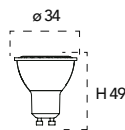

Misure
dimensioni in mm

Attacco