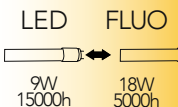

Lampada monopolare LED classe **A+**
G13-T8 9W - 18W - 22W 230V

Misure
dimensioni in mm

Attacco

Efficienza
energetica

Codice	EAN	Watt	Cri	Lumen	Angolo	K	Durata	Inner	Master
I-LUMYA-T8-9W	8031440351850	9W	80	900	300°	4000	15000h	1	20
I-LUMYA-T8-18W	8031440351836	18W	80	1800	300°	4000	15000h	1	20
I-LUMYA-T8-25W	8031440351843	22W	80	2400	300°	4000	15000h	1	20
I-LUMYA-T8-F-9W	8031440354875	9W	80	900	300°	6000	15000h	1	20
I-LUMYA-T8-F-18W	8031440354899	18W	80	1800	300°	6000	15000h	1	20
I-LUMYA-T8-F-25W	8031440354905	22W	80	2400	300°	6000	15000h	1	20