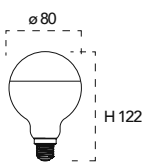

Lampada LED classe **A++**
T25 4,5W 230V

Misure
dimensioni in mm

Attacco

Efficienza
energetica

Codice	EAN	Watt	Cri	Lumen	Angolo	K	Durata	Inner	Master
LUXA-E14T25-4,5C	8031414873203	4,5W	80	470	300°	2700	15000h	10	40
LUXA-E14T25-4,5F	8031414873210	4,5W	80	470	300°	6500	15000h	10	40
LUXA-E14T25-4,5M	8031414873227	4,5W	80	470	300°	4000	15000h	10	40

Lampada LED classe **A++**
T45 8W 230V

Misure
dimensioni in mm

Attacco

Efficienza
energetica

Codice	EAN	Watt	Cri	Lumen	Angolo	K	Durata	Inner	Master
LUXA-E27T45-8C	8031414874163	8W	80	1055	300°	2700	15000h	10	40
LUXA-E27T45-8F	8031414874187	8W	80	1055	300°	6500	15000h	10	40
LUXA-E27T45-8M	8031414874170	8W	80	1055	300°	4000	15000h	10	40

Lampada LED decorativa classe **A+**
7W 230V

Misure
dimensioni in mm

Attacco

Efficienza
energetica

Codice	EAN	Watt	Cri	Lumen	Angolo	K	Durata	Inner	Master
I-LUXA-E27-60CR	8031440361644	7W	80	680	180°	4000	15000h	10	50

Lampada LED decorativa classe **A+**
7W 230V

Misure
dimensioni in mm

Attacco

Efficienza
energetica

Codice	EAN	Watt	Cri	Lumen	Angolo	K	Durata	Inner	Master
I-LUXA-E27-80CR	8031440312745	7W	80	680	180°	4000	15000h	10	50