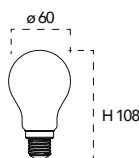

Lampada LED classe **A+**
5W 230V

Misure
dimensioni in mm

Attacco

Efficienza
energetica

KIT 3PZ

Codice	EAN	Watt	Cri	Lumen	Angolo	K	Durata	Inner	Master
KLASSIC-E27-5C-KIT	8031440364850	5W	80	396	240°	3000	25000h	1	30
KLASSIC-E27-5M-KIT	8031440364638	5W	80	396	240°	4000	25000h	1	30

Lampada LED classe **A+**
12W 230V

Misure
dimensioni in mm

Attacco

Efficienza
energetica

KIT 3PZ

Codice	EAN	Watt	Cri	Lumen	Angolo	K	Durata	Inner	Master
KLASSIC-E27-12C-KIT	8031440364799	12W	80	1080	240°	3000	25000h	1	20
KLASSIC-E27-12F-KIT	8031440355032	12W	80	1080	240°	6500	25000h	1	20
KLASSIC-E27-12M-KIT	8031440355063	12W	80	1080	240°	4000	25000h	1	20

Lampada LED classe **A+**
15W 230V

Misure
dimensioni in mm

Attacco

Efficienza
energetica

Codice	EAN	Watt	Cri	Lumen	Angolo	K	Durata	Inner	Master
KLASSIC-E27G95-15C	8031414865505	15W	80	1200	200°	3000	25000h	1	20
KLASSIC-E27G95-15F	8031414865482	15W	80	1200	200°	5000	25000h	1	20
KLASSIC-E27G95-15M	8031414865475	15W	80	1200	200°	4000	25000h	1	20

Lampada LED classe **A+**
18W 230V

Misure
dimensioni in mm

Attacco

Efficienza
energetica

Codice	EAN	Watt	Cri	Lumen	Angolo	K	Durata	Inner	Master
KLASSIC-E27G120-20C	8031414865451	18W	80	1600	200°	3000	25000h	1	10
KLASSIC-E27G120-20F	8031414865437	18W	80	1600	200°	5000	25000h	1	10
KLASSIC-E27G120-20M	8031414865468	18W	80	1600	200°	4000	25000h	1	10