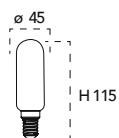

Lampada LED classe **A++**
T25 4,5W 230V

Misure
dimensioni in mm

Attacco

Efficienza
energetica

Codice	EAN	Watt	Cri	Lumen	Angolo	K	Durata	Inner	Master
LUXA-E14T25-4,5C	8031414873203	4,5W	80	470	300°	2700	15000h	10	40
LUXA-E14T25-4,5F	8031414873210	4,5W	80	470	300°	6500	15000h	10	40
LUXA-E14T25-4,5M	8031414873227	4,5W	80	470	300°	4000	15000h	10	40

Lampada LED classe **A++**
T45 8W 230V

Misure
dimensioni in mm

Attacco

Efficienza
energetica

Codice	EAN	Watt	Cri	Lumen	Angolo	K	Durata	Inner	Master
LUXA-E27T45-8C	8031414874163	8W	80	1055	300°	2700	15000h	10	40
LUXA-E27T45-8F	8031414874187	8W	80	1055	300°	6500	15000h	10	40
LUXA-E27T45-8M	8031414874170	8W	80	1055	300°	4000	15000h	10	40

Lampada LED decorativa classe **A+**
7W 230V

Misure
dimensioni in mm

Attacco

Efficienza
energetica

Codice	EAN	Watt	Cri	Lumen	Angolo	K	Durata	Inner	Master
I-LUXA-E27-60CR	8031440361644	7W	80	680	180°	4000	15000h	10	50

Lampada LED decorativa classe **A+**
7W 230V

Misure
dimensioni in mm

Attacco

Efficienza
energetica

Codice	EAN	Watt	Cri	Lumen	Angolo	K	Durata	Inner	Master
I-LUXA-E27-80CR	8031440312745	7W	80	680	180°	4000	15000h	10	50