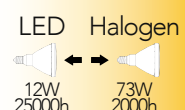

Lampada LED classe **A+**
E27 PAR30 12W 230V

Misure
dimensioni in mm

Attacco

Efficienza
energetica

Codice	EAN	Watt	Cri	Lumen	Angolo	K	Durata	Inner	Master
KLASSIC-PAR30	8031414866045	12W	80	960	40°	3000	25000h	10	20