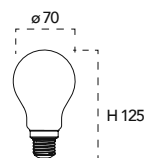

Misure
dimensioni in mm

Attacco