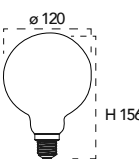

Lampada LED classe **A+**
18W 230V

Misure
dimensioni in mm

Attacco