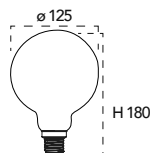

Misure
dimensioni in mm