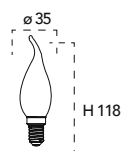

Lampada LED filamento classe **A++**
6W 230V

Misure
dimensioni in mm

Attacco

Efficienza
energetica

Codice	EAN	Watt	Cri	Lumen	Angolo	K	Durata	Inner	Master
LUXA-E14S-6C	8031414874132	6W	80	806	300°	2700	15000h	10	40
LUXA-E14S-6F	8031414874149	6W	80	806	300°	6500	15000h	10	40
LUXA-E14S-6M	8031414874156	6W	80	806	300°	4000	15000h	10	40

Lampada LED filamento classe **A++**
4W 230V

Misure
dimensioni in mm

Attacco

Efficienza
energetica

Codice	EAN	Watt	Cri	Lumen	Angolo	K	Durata	Inner	Master
LUXA-E27-4C	8031414873265	4W	80	470	300°	2700	15000h	10	40
LUXA-E27-4F	8031414873272	4W	80	470	300°	6500	15000h	10	40
LUXA-E27-4M	8031414873296	4W	80	470	300°	4000	15000h	10	40

Lampada LED filamento classe **A++**
8W 230V

Misure
dimensioni in mm

Attacco

Efficienza
energetica

Codice	EAN	Watt	Cri	Lumen	Angolo	K	Durata	Inner	Master
LUXA-E27-8C	8031414861484	8W	80	1055	300°	2700	15000h	10	40
LUXA-E27-8F	8031414861668	8W	80	1055	300°	5000	15000h	10	40
LUXA-E27-8M	8031414861675	8W	80	1055	300°	4000	15000h	10	40

Lampada LED filamento classe **A+**
16W 230V

Misure
dimensioni in mm

Attacco

Efficienza
energetica

Codice	EAN	Watt	Cri	Lumen	Angolo	K	Durata	Inner	Master
LUXA-E27-16C	8031414873234	16W	80	2300	300°	2700	15000h	10	40
LUXA-E27-16F	8031414873241	16W	80	2300	300°	6500	15000h	10	40
LUXA-E27-16M	8031414873258	16W	80	2300	300°	4000	15000h	10	40