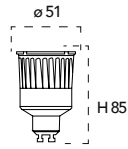

Misure
dimensioni in mm

Attacco