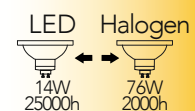

Lampada LED classe **A+**
AR111 14W 230V

Misure
dimensioni in mm

Attacco

Efficienza
energetica

Codice	EAN	Watt	Cri	Lumen	Angolo	K	Durata	Inner	Master
I-LUMYA-AR111-GU10-C	8031414065585	14W	80	1000	45°	3000	25000h	10	20
I-LUMYA-AR111-GU10	8031414865512	14W	80	1000	45°	4000	25000h	10	20