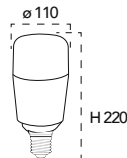

Lampada LED classe **A+**
E27 DSL 15W 230V

Misure
dimensioni in mm

Attacco

Efficienza
energetica

Codice	EAN	Watt	Cri	Lumen	Angolo	K	Durata	Inner	Master
I-LUMYA-E27DSL-15W	8031440351591	15W	80	1200	120°	4000	25000h	10	50

Lampada LED classe **A+**
E27 PAR20 8W 230V

Misure
dimensioni in mm

Attacco

Efficienza
energetica

Codice	EAN	Watt	Cri	Lumen	Angolo	K	Durata	Inner	Master
KLASSIC-PAR20	8031414866021	8W	230	640	40°	3000	25000h	10	50

Lampada LED classe **A+**
E27 PAR30 12W 230V

Misure
dimensioni in mm

Attacco

Efficienza
energetica

Codice	EAN	Watt	Cri	Lumen	Angolo	K	Durata	Inner	Master
KLASSIC-PAR30	8031414866045	12W	80	960	40°	3000	25000h	10	20

Lampada LED classe **A+**
E27 PAR38 18W 230V

Misure
dimensioni in mm

Attacco

Efficienza
energetica

Codice	EAN	Watt	Cri	Lumen	Angolo	K	Durata	Inner	Master
KLASSIC-PAR38	8031414866014	18W	80	1440	40°	3000	25000h	10	20

Lampada LED classe **A+**
E27 LOWBAY 32W 230V

Misure
dimensioni in mm

Attacco

Efficienza
energetica

Codice	EAN	Watt	Cri	Lumen	Angolo	K	Durata	Inner	Master
I-LUMYA-E27LB-32W	8031440353298	32W	80	2800	300°	4000	15000h	3	15