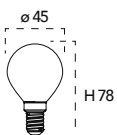

Lampada LED filamento classe **A++**
4W 230V

Misure
dimensioni in mm

Attacco

Efficienza
energetica

Codice	EAN	Watt	Cri	Lumen	Angolo	K	Durata	Inner	Master
LUXA-E14G-4C	8031414861613	4W	80	470	300°	2700	15000h	10	40
LUXA-E14G-4F	8031414861620	4W	80	470	300°	5000	15000h	10	40
LUXA-E14G-4M	8031414861637	4W	80	470	300°	4000	15000h	10	40

Lampada LED filamento classe **A++**
6W 230V

Misure
dimensioni in mm

Attacco

Efficienza
energetica

Codice	EAN	Watt	Cri	Lumen	Angolo	K	Durata	Inner	Master
LUXA-E14G-6C	8031414874071	6W	80	806	300°	2700	15000h	10	40
LUXA-E14G-6F	8031414874088	6W	80	806	300°	6500	15000h	10	40
LUXA-E14G-6M	8031414874095	6W	80	806	300°	4000	15000h	10	40

Lampada LED filamento classe **A++**
4W 230V

Misure
dimensioni in mm

Attacco

Efficienza
energetica

Codice	EAN	Watt	Cri	Lumen	Angolo	K	Durata	Inner	Master
LUXA-E14G-4C-KIT	8031414865826	4W	80	470	300°	2700	15000h	1	30
LUXA-E14G-4F-KIT	8031414865796	4W	80	470	300°	5000	15000h	1	30
LUXA-E14G-4M-KIT	8031414865802	4W	80	470	300°	4000	15000h	1	30

KIT 3PZ

Lampada LED filamento classe **A++**
4W 230V

Misure
dimensioni in mm

Attacco

Efficienza
energetica

Codice	EAN	Watt	Cri	Lumen	Angolo	K	Durata	Inner	Master
LUXA-E14S-4C	8031414861316	4W	80	470	300°	2700	15000h	10	40
LUXA-E14S-4F	8031414861644	4W	80	470	300°	5000	15000h	10	40
LUXA-E14S-4M	8031414861651	4W	80	470	300°	4000	15000h	10	40