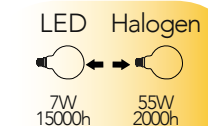

Lampada LED decorativa classe **A+**
7W 230V

Misure
dimensioni in mm

Attacco

Efficienza
energetica

Codice	EAN	Watt	Cri	Lumen	Angolo	K	Durata	Inner	Master
I-LUXA-V-E27-G125	8031440357517	7W	80	725	300°	2500	15000h	5	20