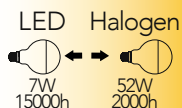

Lampada LED decorativa classe **A+**
7W 230V

Misure
dimensioni in mm

Attacco

Efficienza
energetica

Codice	EAN	Watt	Cri	Lumen	Angolo	K	Durata	Inner	Master
I-LUXA-E27-80CR	8031440312745	7W	80	680	180°	4000	15000h	10	50