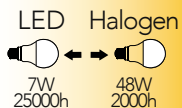

Codice	EAN	Watt	Cri	Lumen	Angolo	K	Durata	Inner	Master
I-LUMYA-E27-HELP	8031440361637	7W	80	630	150°	4000	25000h	10	50