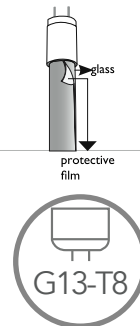

Efficienza
energetica