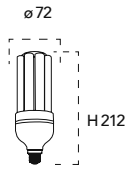

Misure
dimensioni in mm